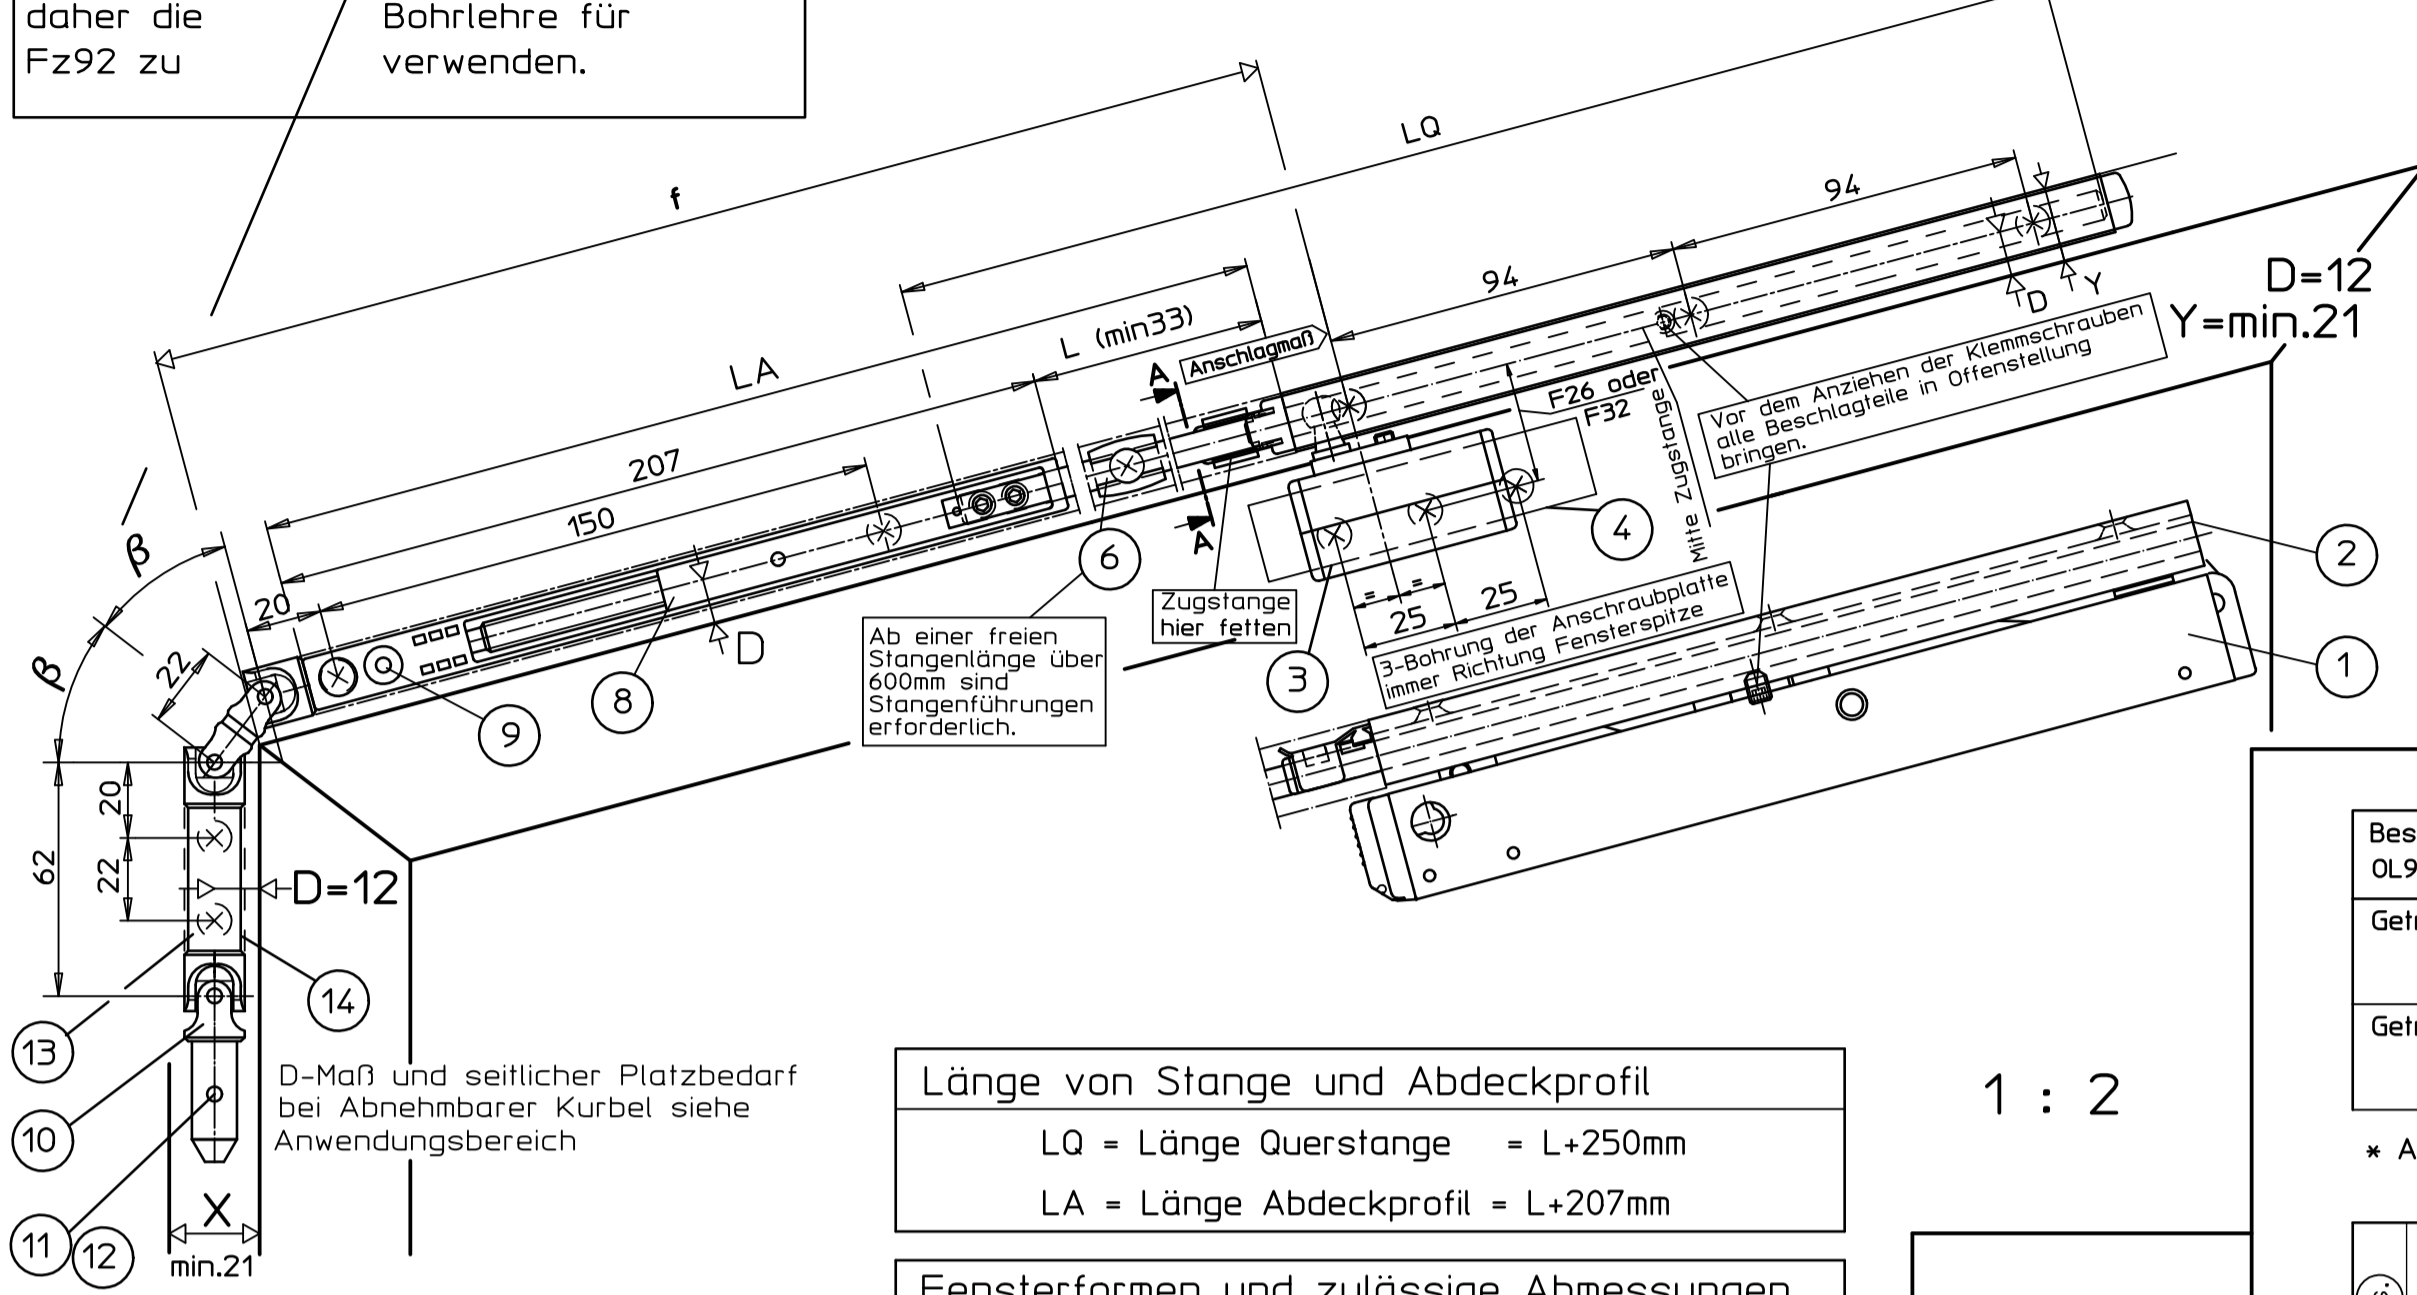

Getriebe Fz91 mit Eckumlenkung und Schere OL90N

Achtung! Lochbild Eckwinkel ist um 1mm versetzt
Bohrabstand = D-1

Länge von Stange und Abdeckprofil
LQ = Länge Querstange = L1+260mm
LZ = Länge Zugstange = L2+117mm
Länge Abdeckprofil - Maße bei der Montage aus dem Fenster messen

-bei Verwendung von Zusatzverriegelung muß mit D 16mm angeschlagen werden

1 : 2

Getriebe Fz92 mit Schere OL90N

Montagehinweis!
Das Befestigungslochbild des Getriebes muß exakt gebohrt werden. Der Ablenkwinkel β darf 45° nicht überschreiten. Wir empfehlen daher die Bohrlehre für Fz92 zu verwenden.

Länge von Stange und Abdeckprofil
LQ = Länge Querstange = L+250mm
LA = Länge Abdeckprofil = L+207mm

Fensterformen und zulässige Abmessungen			
Schrägfenster	Dreieckfenster*		
Winkel α	b min.	a min.	a1 min.*
bis 30°	400	480	700
30 - 40°	550	420	650
40 - 50°	650	370	550
50 - 60°	750	310	450

1 : 1

Technische Daten
- mittlere Öffnungsweite ca.170mm
- Beschlaghub 54mm
- begrenztbar auf ca. 100-130mm, Beschlaghub 38-42mm mit Hubbegrenzung für Getriebe Ident.-Nr. 12335

Bestellbedarf* für Schrägfenster OL90N mit ...		Beschlagteile (s.Stück)				
		A	B+B1	C	D	E
Getriebe Fz 92	L-Met./Kunststofffenster	X	X			
	Holzfenster		X	X		
Getriebe Fz 91	L-Met./Kunststofffenster	X			X	X
	Holzfenster		X		X	X