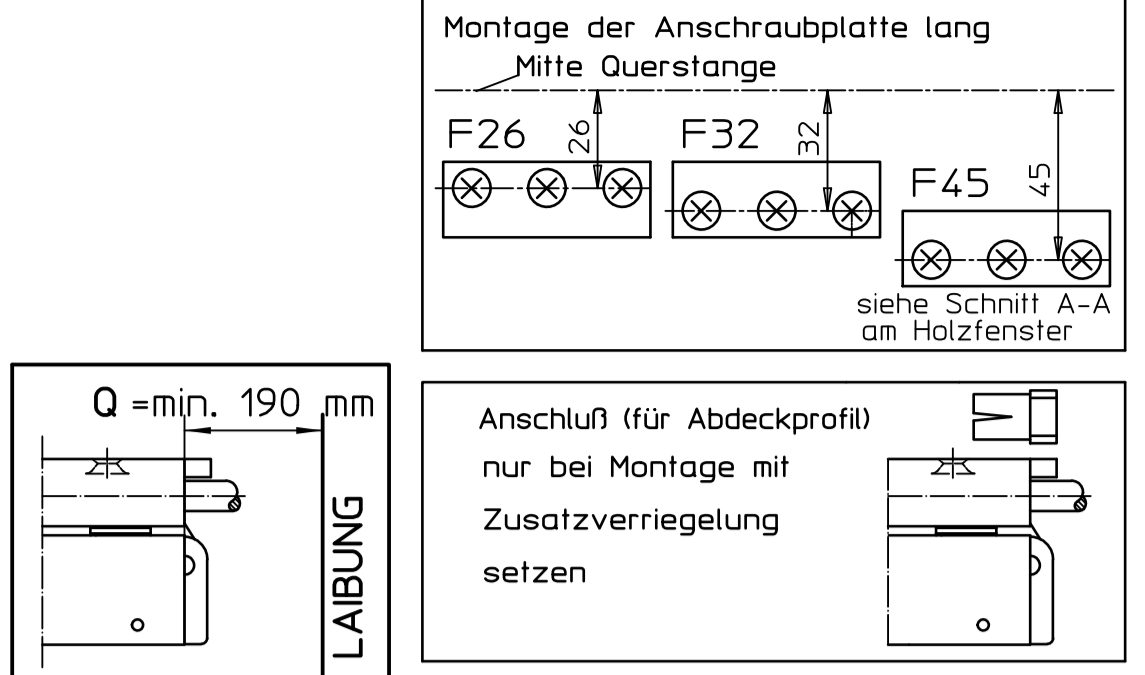

Getriebe Fz91 mit Eckumlenkung und Schere OL90N

Achtung! Lochbild Eckwinkel ist um 1mm versetzt
Bohrabstand = D-1

Länge von Stange und Abdeckprofil
LQ = Länge Querstange = L1+260mm
LZ = Länge Zugstange = L2+117mm
Länge Abdeckprofil - Maße bei der Montage aus dem Fenster messen

-bei Verwendung von Zusatzverriegelung muß mit D 16mm angeschlagen werden

1 : 2

Getriebe Fz92 mit Schere OL90N

Montagehinweis!
Das Befestigungslochbild des Getriebes muß exakt gebohrt werden. Der Ablenkwinkel β darf 45° nicht überschreiten. Wir empfehlen daher die Bohrlehre für Fz92 zu verwenden.

Länge von Stange und Abdeckprofil
LQ = Länge Querstange = L+250mm
LA = Länge Abdeckprofil = L+207mm

Fensterformen und zulässige Abmessungen			
Schrägfenster	Dreieckfenster*		
Winkel α	b min.	a min.	a1 min.*
bis 30°	400	480	700
30 - 40°	550	420	650
40 - 50°	650	370	550
50 - 60°	750	310	450

1 : 1

Technische Daten
- mittlere Öffnungsweite ca.170mm
- Beschlaghub 54mm
- begrenztbar auf ca. 100-130mm, Beschlaghub 38-42mm mit Hubbegrenzung für Getriebe Ident.-Nr. 12335

Bestellbedarf* für Schrägfenster OL90N mit ...		Beschlagteile (s.Stück)				
		A	B+B1	C	D	E
Getriebe Fz 92	L-Met./Kunststofffenster	X	X			
	Holzfenster		X	X		
Getriebe Fz 91	L-Met./Kunststofffenster	X			X	X
	Holzfenster		X		X	X