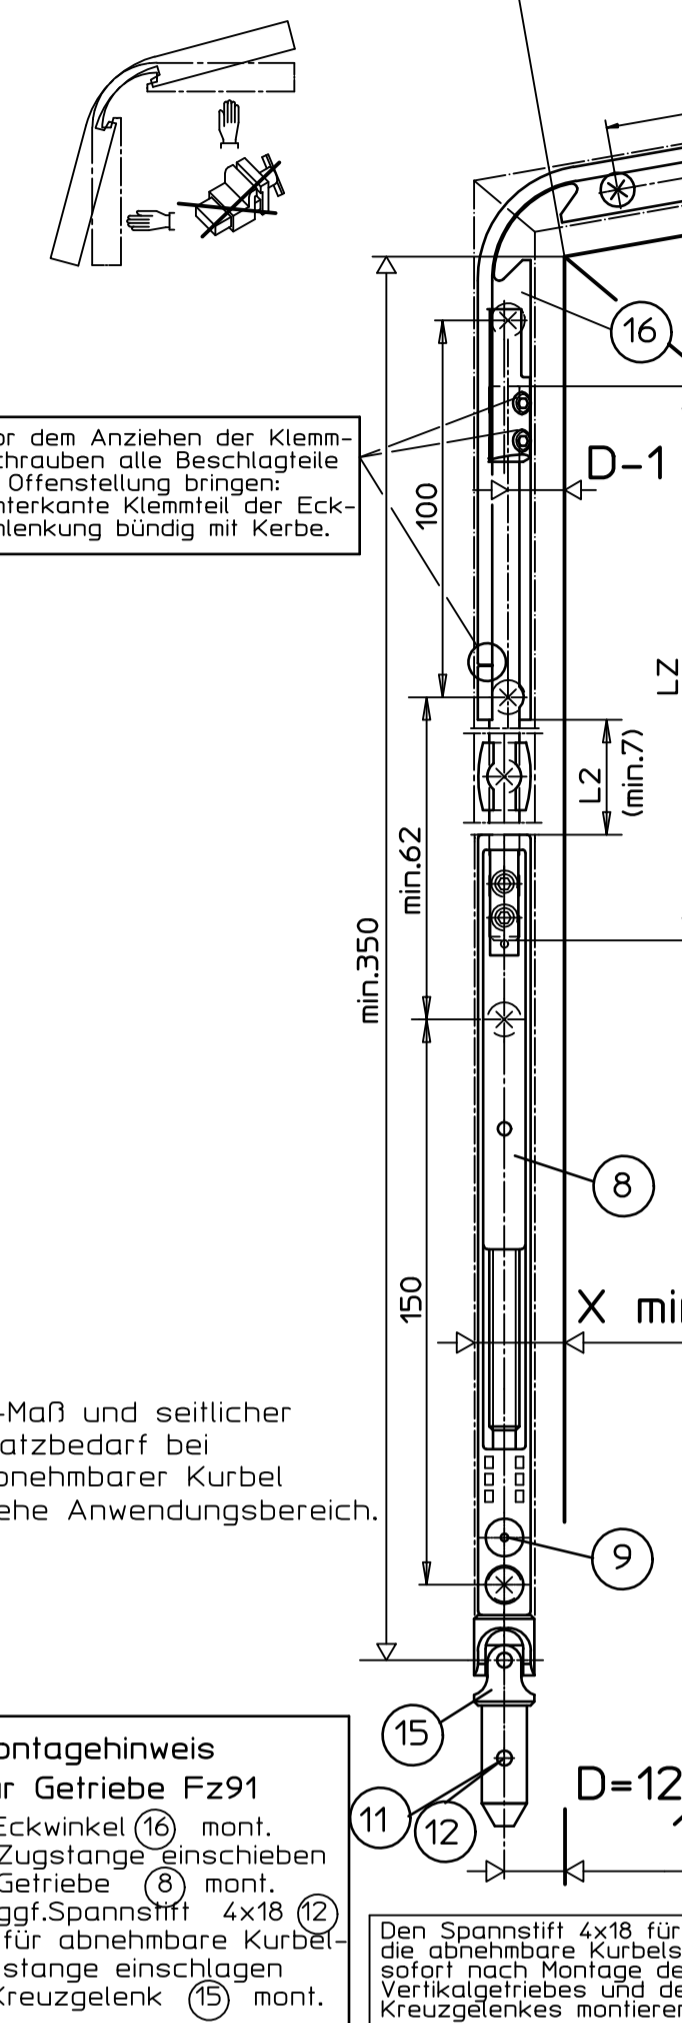

Getriebe Fz91 mit Eckumlenkung und Schere OL90N

Achtung! Lochbild Eckwinkel ist um 1mm versetzt
Bohrabstand = D-1

Länge von Stange und Abdeckprofil
LQ = Länge Querstange = L1+260mm
LZ = Länge Zugstange = L2+117mm
Länge Abdeckprofil - Maße bei der Montage aus dem Fenster messen

Fensterformen und zulässige Abmessungen			
Schrägfenster	Dreieckfenster*	Sonderfall	
Winkel α	b min.	a min.	a1 min.*
bis 30°	400	420	700
30 - 40°	550	360	650
40 - 50°	650	320	550
50 - 60°	750	270	450
Sonderfall Winkel β min. 60°	600	420	-

-bei Verwendung von Zusatzverriegelung muß mit D 16mm angeschlagen werden

1 : 2

Getriebe Fz92 mit Schere OL90N

Montagehinweis!
Das Befestigungslochbild des Getriebes muß exakt gebohrt werden. Der Ablenkwinkel β darf 45° nicht überschreiten. Wir empfehlen daher die Bohrlehre für Fz92 zu verwenden.

1 : 1

Technische Daten
- mittlere Öffnungsweite ca.170mm
- Beschlaghub 54mm
- begrenztbar auf ca. 100-130mm, Beschlaghub 38-42mm mit Hubbegrenzung für Getriebe Ident.-Nr. 12335

Bestellbedarf* für Schrägfenster OL90N mit ...		Beschlagteile (s.Stück)				
		A	B+B1	C	D	E
Getriebe Fz 92	L-Met./Kunststofffenster	X	X			
	Holzfenster		X	X		
Getriebe Fz 91	L-Met./Kunststofffenster	X			X	X
	Holzfenster		X		X	X