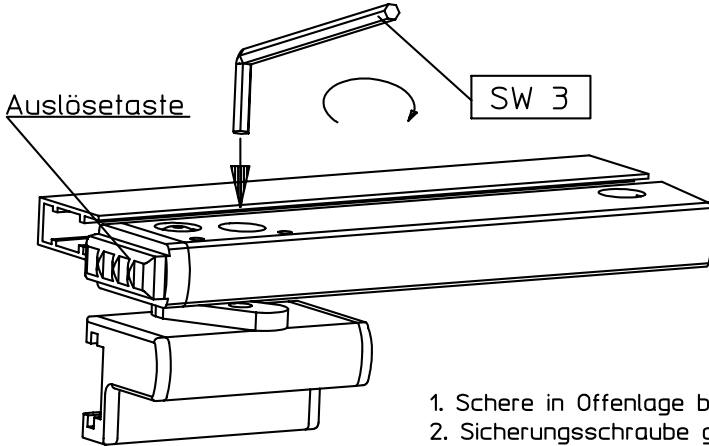

GEZE GmbH  
P.O. Box 1363  
D-71226 Leonberg  
Germany

GEZE GmbH  
Reinhold-Vöster-Str. 21-29  
D-71229 Leonberg  
Germany

Phone: ++49 (0)7152- 203-0  
Fax: ++49 (0)7152- 203-310  
www.geze.com

Ⓧ Montageanleitung Schere OL90N mit Aushängesperre und Schere OL90N abschließbar  
Id.-Nr. 071013, Zeichn.-Nr. 40444-9-0972 Änd.St.03

## Schere OL90N mit Aushängesperre

1. Schere in Offenlage bringen und einhängen.
2. Sicherungsschraube ganz eindrehen.
3. Funktion prüfen:

Im gesicherten Zustand muß die Auslösetaste blockiert sein.

## Schere OL90N abschließbar

1. Schere in Offenlage bringen und einhängen.
2. Schere im eingehängten Zustand abschließen.
3. Funktion prüfen:

Im gesicherten Zustand muß die Auslösetaste blockiert sein.