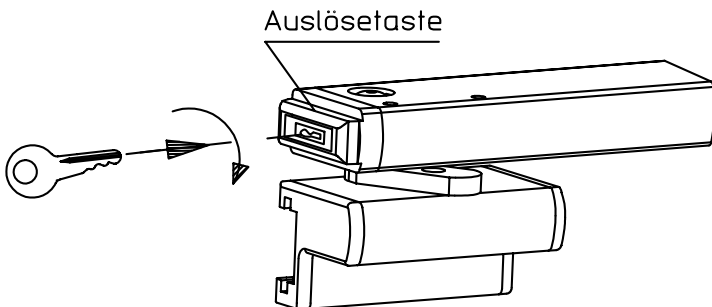

GEZE GmbH  
P.O. Box 1363  
D-71226 Leonberg  
Germany

GEZE GmbH  
Reinhold-Vöster-Str. 21-29  
D-71229 Leonberg  
Germany

Phone: ++49 (0)7152- 203-0  
Fax: ++49 (0)7152- 203-310  
www.geze.com

Ⓧ Montageanleitung Schere OL90N mit Aushängesperre und Schere OL90N abschließbar  
Id.-Nr. 071013, Zeichn.-Nr. 40444-9-0972 Änd.St.03

## Schere OL90N mit Aushängesperre

1. Schere in Offenlage bringen und einhängen.
2. Sicherungsschraube ganz eindrehen.
3. Funktion prüfen:

Im gesicherten Zustand muß die Auslösetaste blockiert sein.

## Schere OL90N abschließbar

1. Schere in Offenlage bringen und einhängen.
2. Schere im eingehängten Zustand abschließen.
3. Funktion prüfen:

Im gesicherten Zustand muß die Auslösetaste blockiert sein.