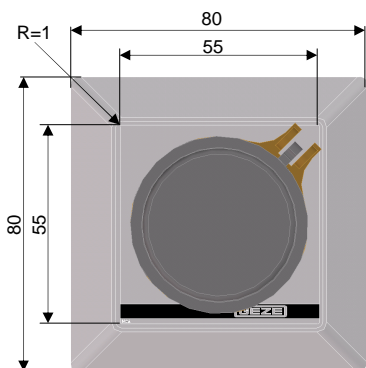

☐ Notschalter NOT

- Notschalter, LED, 1-fach Rahmen AS500 alpinweiß, Mat. Nr. 123132

Anschlussbild

technische Daten

LED Spannung 24 V
 Strom 15 mA
 Schalter Spannung 250 V
 Strom 10 A

Zubehör

AS500 1fach Rahmen 115376
 AS500 2fach Rahmen 115377
 AS500 3fach Rahmen 115378
 AS500 4fach Rahmen 115379
 AS500 5fach Rahmen 115380
 Blindabdeckung BAB 118480

Gira

- Standard 55
- E2
- Esprit
- Event
- Edelstahl (mit Zwischenrahmen Gira 028920)

Berker

- B.1
- B.7

für Pfostenmontage

		h [mm]	t [mm]
SCT (1-pol.) 117996 SCT (2-pol.) 118478		11	36
TPS 113231 TPS-SCT 113232	 42- RS485-A 41- RS485-B 44- SCT 1- GND 1- GND 2- 24V	11	36
MPS 113226 MPS-ST 113227	 2- 24V 57- STG 52- BA	24	36
MPS-D 118417 MPS-D-ST 118418	 1- 24V 2- DO 3- AU 4- NA	24	36
LTA-24 118473	 1- COM 3- ZU 4- STOP 4- STOP 2- AUF 5- 24V 6- GN 7- RD	11	26
LTA-230 118474 LTA-SCT 118475	 1- COM 3- ZU 4- STOP 4- STOP 2- AUF SCT	11	36
LTA-LSA 118476 Montage in Pfosten nicht möglich	 1- 2-	24	32
NOT 123132	 K1 3 1 2 4 2	54	56