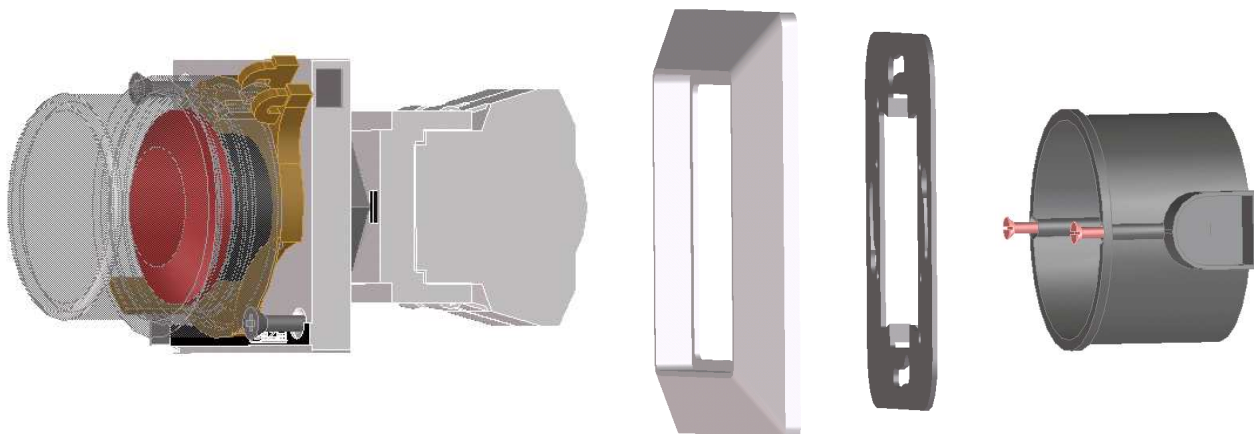

☐ Notschalter NOT

- Notschalter, LED, 1-fach Rahmen AS500 alpinweiß, Mat. Nr. 123132

Anschlussbild

technische Daten

LED Spannung 24 V
 Strom 15 mA
 Schalter Spannung 250 V
 Strom 10 A

Zubehör

AS500 1fach Rahmen 115376
 AS500 2fach Rahmen 115377
 AS500 3fach Rahmen 115378
 AS500 4fach Rahmen 115379
 AS500 5fach Rahmen 115380
 Blindabdeckung BAB 118480

Normen

EN 61508-1

Mat. Nr.

passende Schalterprogramme

Jung

- AS500
- A500
- A plus

Merten

- M-Smart
- M-Star
- M-Plan

Gira

- Standard 55
- E2
- Esprit
- Event
- Edelstahl (mit Zwischenrahmen Gira 028920)

Berker

- B.1
- B.7

für Pfostenmontage

		h [mm]	t [mm]
SCT (1-pol.) 117996 SCT (2-pol.) 118478		11	36
TPS 113231 TPS-SCT 113232	 42- RS485-A 41- RS485-B 44- SCT 1- GND 1- GND 2- 24V	11	36
MPS 113226 MPS-ST 113227	 2- 24V 57- STG 52- BA	24	36
MPS-D 118417 MPS-D-ST 118418	 1- 24V 2- DO 3- AU 4- NA	24	36
LTA-24 118473	 1- COM 3- ZU 4- STOP 4- STOP 2- AUF 5- 24V 6- GN 7- RD	11	26
LTA-230 118474 LTA-SCT 118475	 1- COM 3- ZU 4- STOP 4- STOP 2- AUF SCT	11	36
LTA-LSA 118476 Montage in Pfosten nicht möglich	 1- 2-	24	32
NOT 123132	 K1 3 1 2 4 2	54	56