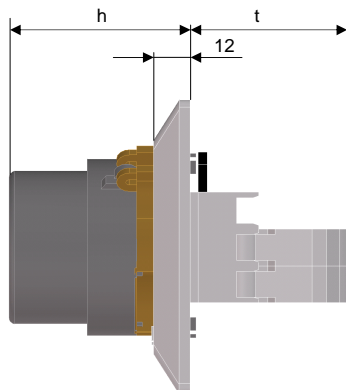

☐ Notschalter NOT

- Notschalter, LED, 1-fach Rahmen AS500 alpinweiß, Mat. Nr. 123132

Anschlussbild

technische Daten

LED Spannung 24 V
 Strom 15 mA
 Schalter Spannung 250 V
 Strom 10 A

Zubehör

AS500 1fach Rahmen 115376
 AS500 2fach Rahmen 115377
 AS500 3fach Rahmen 115378
 AS500 4fach Rahmen 115379
 AS500 5fach Rahmen 115380
 Blindabdeckung BAB 118480

Gira

- Standard 55
- E2
- Esprit
- Event
- Edelstahl (mit Zwischenrahmen Gira 028920)

Berker

- B.1
- B.7

für Pfostenmontage

		h [mm]	t [mm]
SCT (1-pol.) 117996 SCT (2-pol.) 118478		11	36
TPS 113231 TPS-SCT 113232	 42- RS485-A 41- RS485-B 44- SCT 1- GND 1- GND 2- 24V	11	36
MPS 113226 MPS-ST 113227	 2- 24V 57- STG 52- BA	24	36
MPS-D 118417 MPS-D-ST 118418	 1- 24V 2- DO 3- AU 4- NA	24	36
LTA-24 118473	 1- COM 3- ZU 4- STOP 4- STOP 2- AUF 5- 24V 6- GN 7- RD	11	26
LTA-230 118474 LTA-SCT 118475	 1- COM 3- ZU 4- STOP 4- STOP 2- AUF SCT	11	36
LTA-LSA 118476 Montage in Pfosten nicht möglich	 1- 2-	24	32
NOT 123132	 K1 3 1 2 4 2	54	56