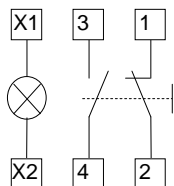

☐ Notschalter NOT

- Notschalter, LED, 1-fach Rahmen AS500 alpinweiß, Mat. Nr. 123132

Anschlussbild

technische Daten

LED Spannung 24 V
 Strom 15 mA
 Schalter Spannung 250 V
 Strom 10 A

Zubehör

AS500 1fach Rahmen 115376
 AS500 2fach Rahmen 115377
 AS500 3fach Rahmen 115378
 AS500 4fach Rahmen 115379
 AS500 5fach Rahmen 115380
 Blindabdeckung BAB 118480

Gira

- Standard 55
- E2
- Esprit
- Event
- Edelstahl (mit Zwischenrahmen Gira 028920)

Berker

- B.1
- B.7

für Pfostenmontage

		h [mm]	t [mm]
SCT (1-pol.) 117996 SCT (2-pol.) 118478		11	36
TPS 113231 TPS-SCT 113232	 42- RS485-A 41- RS485-B 44- SCT 1- GND 1- GND 2- 24V	11	36
MPS 113226 MPS-ST 113227	 2- 24V 57- STG 52- BA	24	36
MPS-D 118417 MPS-D-ST 118418	 1- 24V 2- DO 3- AU 4- NA	24	36
LTA-24 118473	 1- COM 3- ZU 4- STOP 4- STOP 2- AUF 5- 24V 6- GN 7- RD	11	26
LTA-230 118474 LTA-SCT 118475	 1- COM 3- ZU 4- STOP 4- STOP 2- AUF SCT	11	36
LTA-LSA 118476 Montage in Pfosten nicht möglich	 1- 2-	24	32
NOT 123132	 K1 3 1 2 4 2	54	56