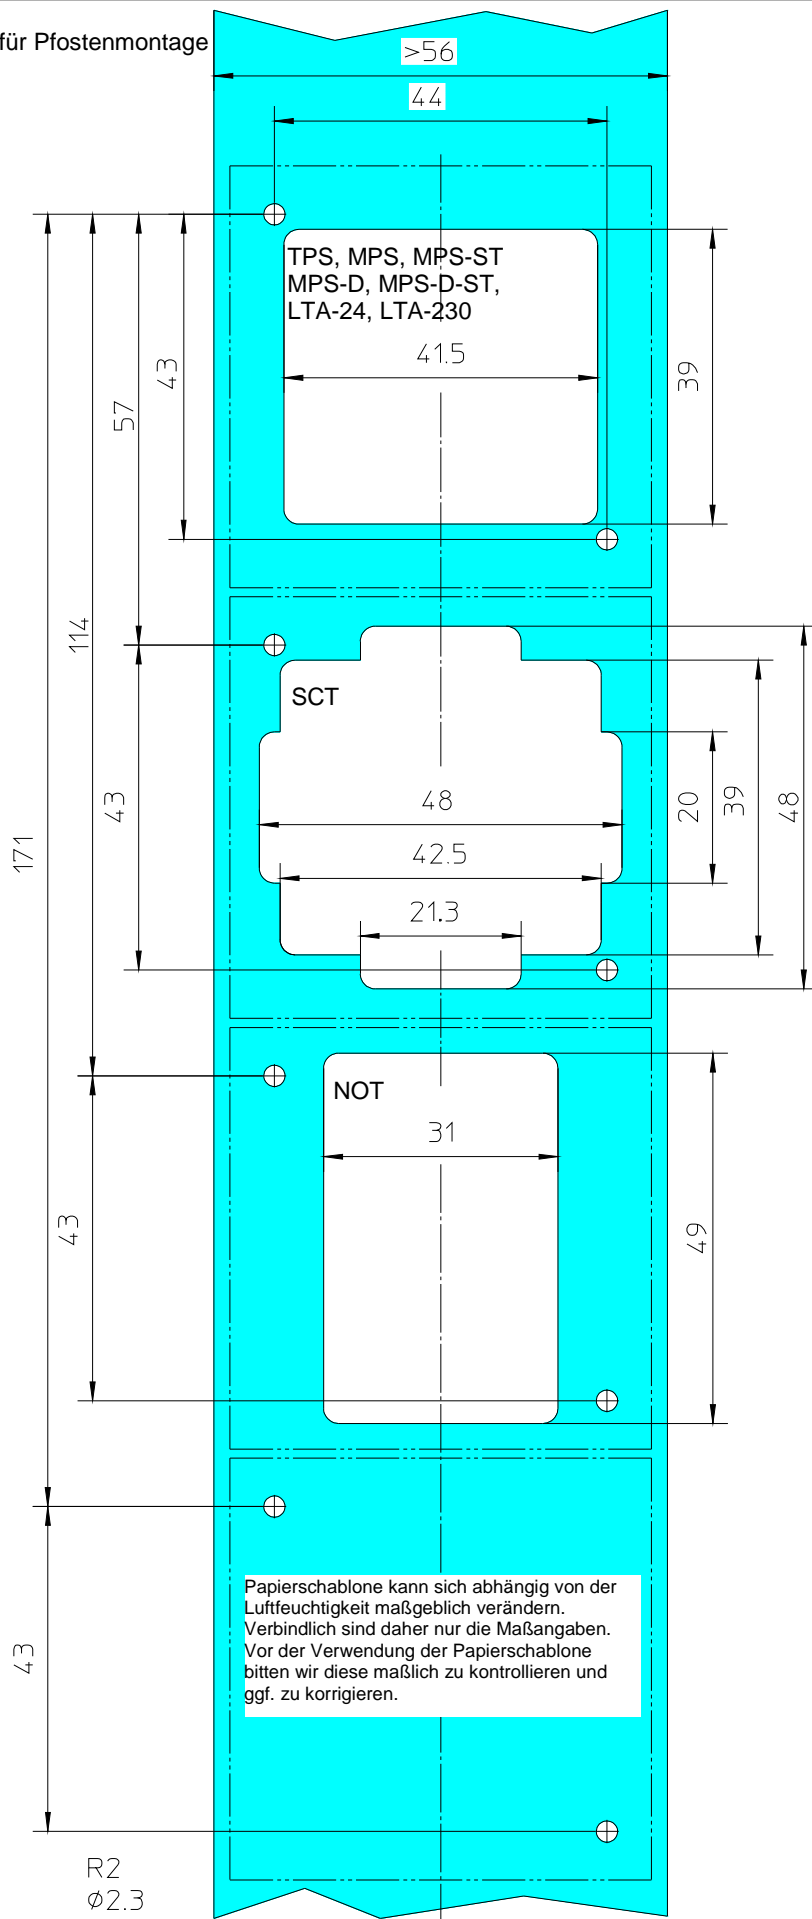

☐ Notschalter NOT

- Notschalter, LED, 1-fach Rahmen AS500 alpinweiß, Mat. Nr. 123132

Anschlussbild

technische Daten

LED Spannung 24 V
 Strom 15 mA
 Schalter Spannung 250 V
 Strom 10 A

Zubehör

AS500 1fach Rahmen 115376
 AS500 2fach Rahmen 115377
 AS500 3fach Rahmen 115378
 AS500 4fach Rahmen 115379
 AS500 5fach Rahmen 115380
 Blindabdeckung BAB 118480

Normen

EN 61508-1

Mat. Nr.

passende Schalterprogramme

Jung

- AS500
- A500
- A plus

Merten

- M-Smart
- M-Star
- M-Plan

Gira

- Standard 55
- E2
- Esprit
- Event
- Edelstahl (mit Zwischenrahmen Gira 028920)

Berker

- B.1
- B.7

für Pfostenmontage

		h [mm]	t [mm]
SCT (1-pol.) 117996 SCT (2-pol.) 118478		11	36
TPS 113231 TPS-SCT 113232	 42- RS485-A 41- RS485-B 44- SCT 1- GND 1- GND 2- 24V	11	36
MPS 113226 MPS-ST 113227	 2- 24V 57- STG 52- BA	24	36
MPS-D 118417 MPS-D-ST 118418	 1- 24V 2- DO 3- AU 4- NA	24	36
LTA-24 118473	 1- COM 3- ZU 4- STOP 4- STOP 2- AUF 5- 24V 6- GN 7- RD	11	26
LTA-230 118474 LTA-SCT 118475	 1- COM 3- ZU 4- STOP 4- STOP 2- AUF SCT	11	36
LTA-LSA 118476 Montage in Pfosten nicht möglich	 1- 2-	24	32
NOT 123132	 K1 3 1 2 4 2	54	56