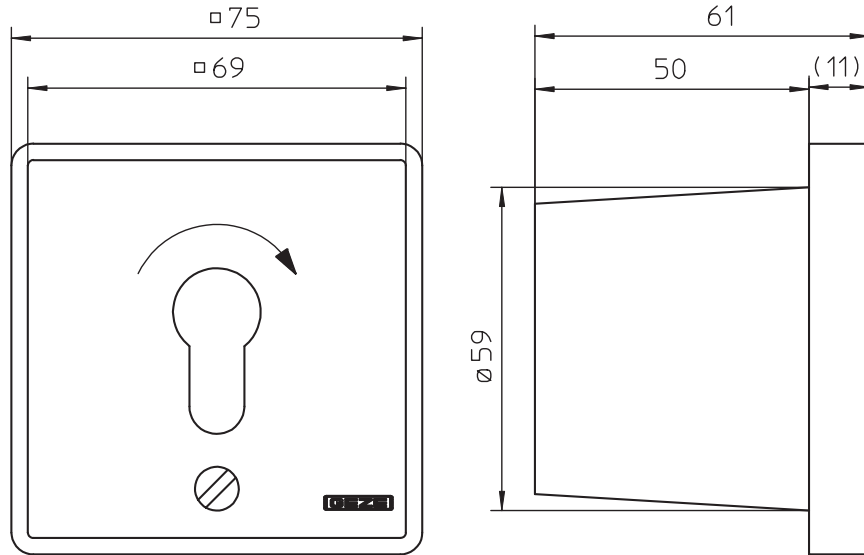

### Schlüsseltaster SCT 221 UP