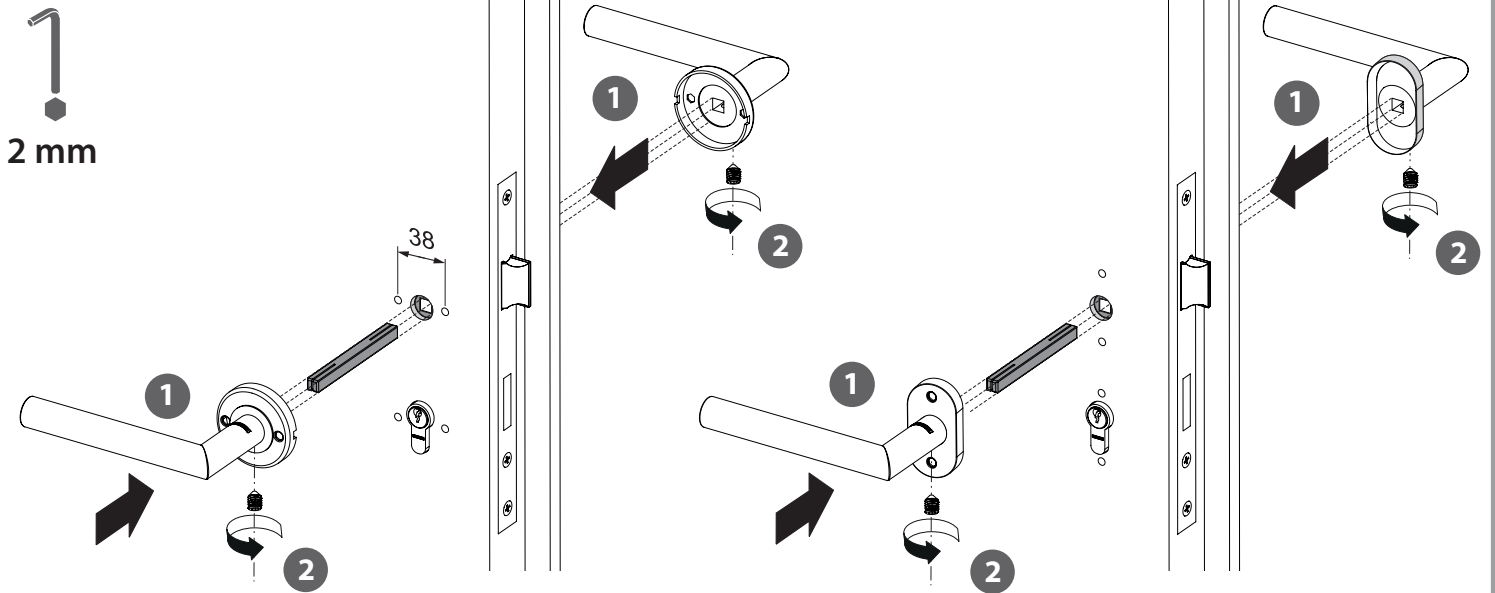

GEZE Handle

LH 100 Series
LH 300 Series

170493-00

<p style="font-size: 24px; font-weight: bold;">40-55 mm</p>	LH100 Series				
	LH300 Series				
	LH100 ESCUTCHEON				
	WC ESCUTCHEON				

1

2

3