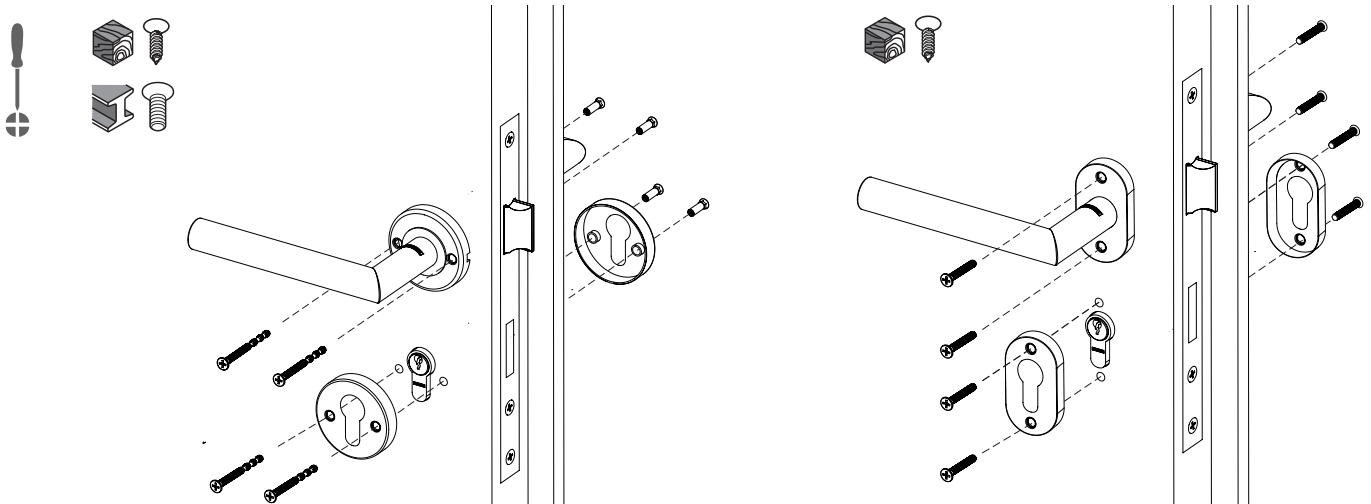

GEZE Handle

LH 100 Series
LH 300 Series

170493-00

<p style="font-size: 24px; font-weight: bold;">40-55 mm</p>	LH100 Series				
	LH300 Series				
	LH100 ESCUTCHEON				
	WC ESCUTCHEON				

1

2

3