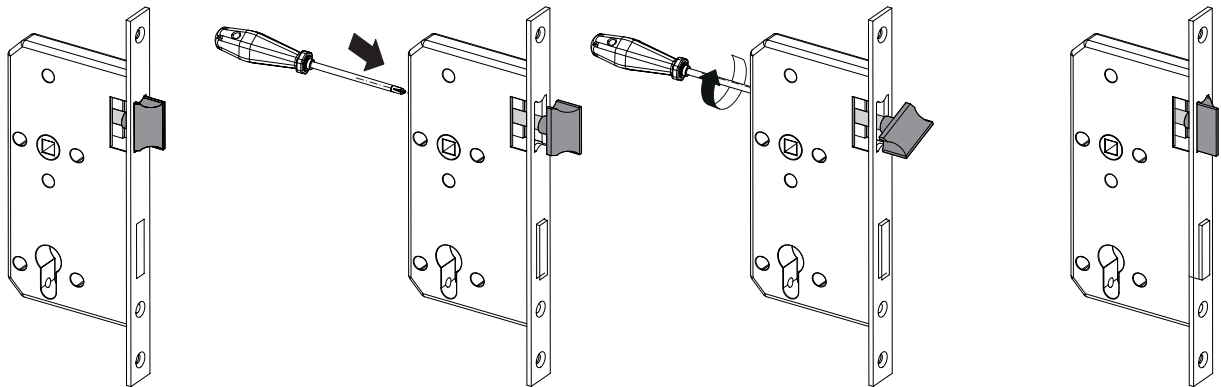

GEZE Lock
ML Series

170495-00

Type		A	B	C	D	E	F	G	H	I	J
GEZE LOCK ML SL		55/ 60	72	235	20	3	84/ 89	35	165	15	209
GEZE LOCK ML PL		55/ 60	72	235	20	3	84/ 89	35	165	15	209
GEZE LOCK ML DL		55/ 60	72	235	20	3	84/ 89	35	165	15	209
GEZE LOCK ML DL S		55	-	138	20	3	84	21,5	95	15	118
GEZE LOCK ML CL		55/ 60	72	235	20	3	84/ 89	35	165	15	209
GEZE LOCK ML NFL		55/ 60	72	235	20	3	84/ 89	35	165	15	209
GEZE LOCK ML Panic Lock		55/ 60	72	235	20	3	84/ 89	35	165	15	209
GEZE LOCK ML NSL		30/ 35	92	255	24	3	45/ 50	28	199	18	220
GEZE LOCK ML NDL S		30/ 35	-	138	20	3	45/ 50	21,5	95	15	118
GEZE LOCK ML Privacy Lock		55/ 60	78	235	20	3	84/ 89	35	165	15	209

GEZE LOCK ML CL / GEZE LOCK ML NFL / GEZE LOCK ML Panic Lock / GEZE LOCK ML NSL

GEZE LOCK ML SL / GEZE LOCK ML PL / GEZE LOCK ML Privacy Lock