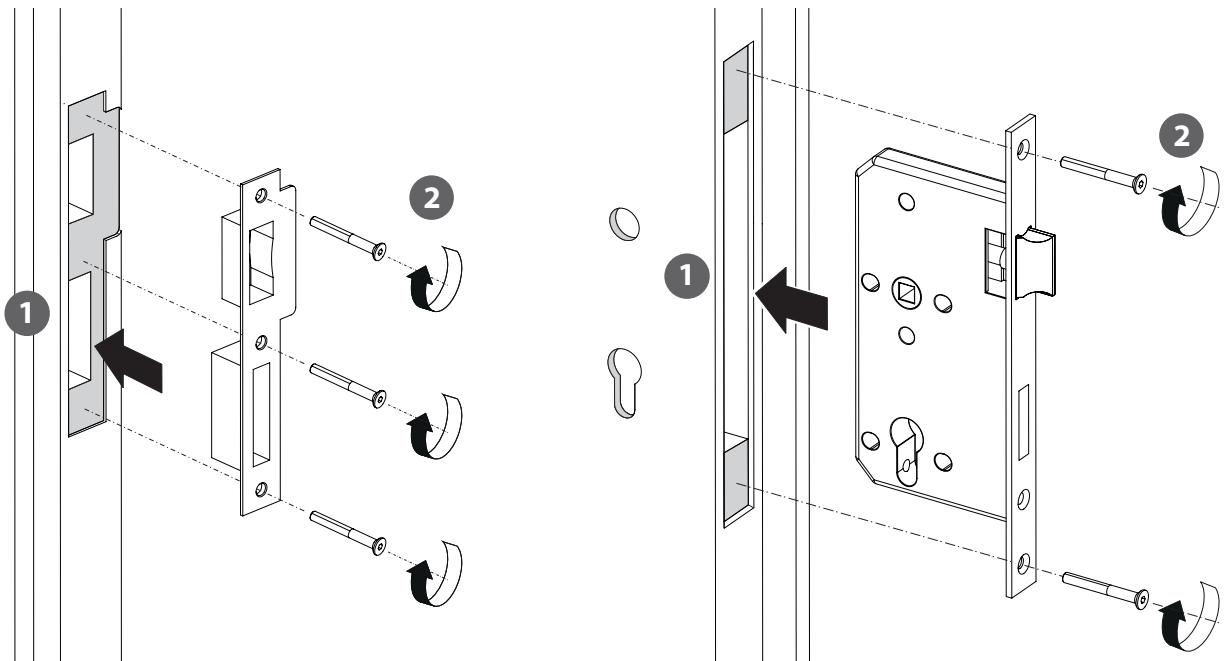

GEZE Lock
ML Series

170495-00

Type		A	B	C	D	E	F	G	H	I	J
GEZE LOCK ML SL		55/ 60	72	235	20	3	84/ 89	35	165	15	209
GEZE LOCK ML PL		55/ 60	72	235	20	3	84/ 89	35	165	15	209
GEZE LOCK ML DL		55/ 60	72	235	20	3	84/ 89	35	165	15	209
GEZE LOCK ML DL S		55	-	138	20	3	84	21,5	95	15	118
GEZE LOCK ML CL		55/ 60	72	235	20	3	84/ 89	35	165	15	209
GEZE LOCK ML NFL		55/ 60	72	235	20	3	84/ 89	35	165	15	209
GEZE LOCK ML Panic Lock		55/ 60	72	235	20	3	84/ 89	35	165	15	209
GEZE LOCK ML NSL		30/ 35	92	255	24	3	45/ 50	28	199	18	220
GEZE LOCK ML NDL S		30/ 35	-	138	20	3	45/ 50	21,5	95	15	118
GEZE LOCK ML Privacy Lock		55/ 60	78	235	20	3	84/ 89	35	165	15	209

GEZE LOCK ML CL / GEZE LOCK ML NFL / GEZE LOCK ML Panic Lock / GEZE LOCK ML NSL

GEZE LOCK ML SL / GEZE LOCK ML PL / GEZE LOCK ML Privacy Lock