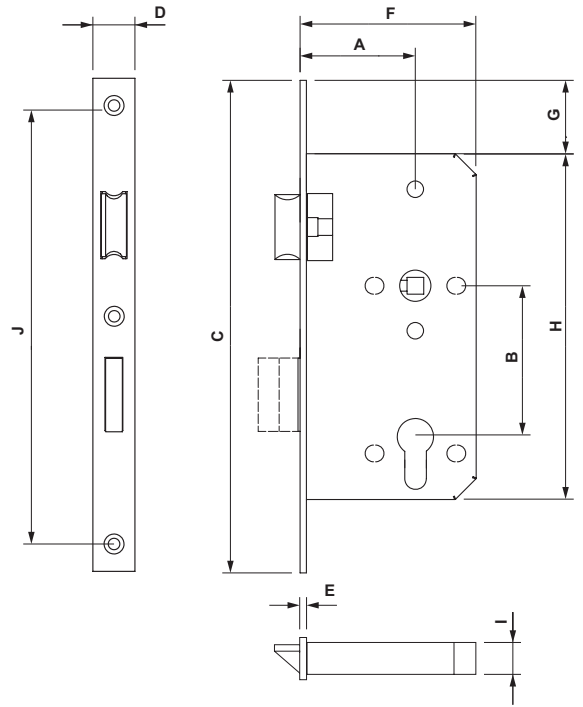

GEZE Lock
ML Series

170495-00

Type		A	B	C	D	E	F	G	H	I	J
GEZE LOCK ML SL		55/ 60	72	235	20	3	84/ 89	35	165	15	209
GEZE LOCK ML PL		55/ 60	72	235	20	3	84/ 89	35	165	15	209
GEZE LOCK ML DL		55/ 60	72	235	20	3	84/ 89	35	165	15	209
GEZE LOCK ML DL S		55	-	138	20	3	84	21,5	95	15	118
GEZE LOCK ML CL		55/ 60	72	235	20	3	84/ 89	35	165	15	209
GEZE LOCK ML NFL		55/ 60	72	235	20	3	84/ 89	35	165	15	209
GEZE LOCK ML Panic Lock		55/ 60	72	235	20	3	84/ 89	35	165	15	209
GEZE LOCK ML NSL		30/ 35	92	255	24	3	45/ 50	28	199	18	220
GEZE LOCK ML NDL S		30/ 35	-	138	20	3	45/ 50	21,5	95	15	118
GEZE LOCK ML Privacy Lock		55/ 60	78	235	20	3	84/ 89	35	165	15	209