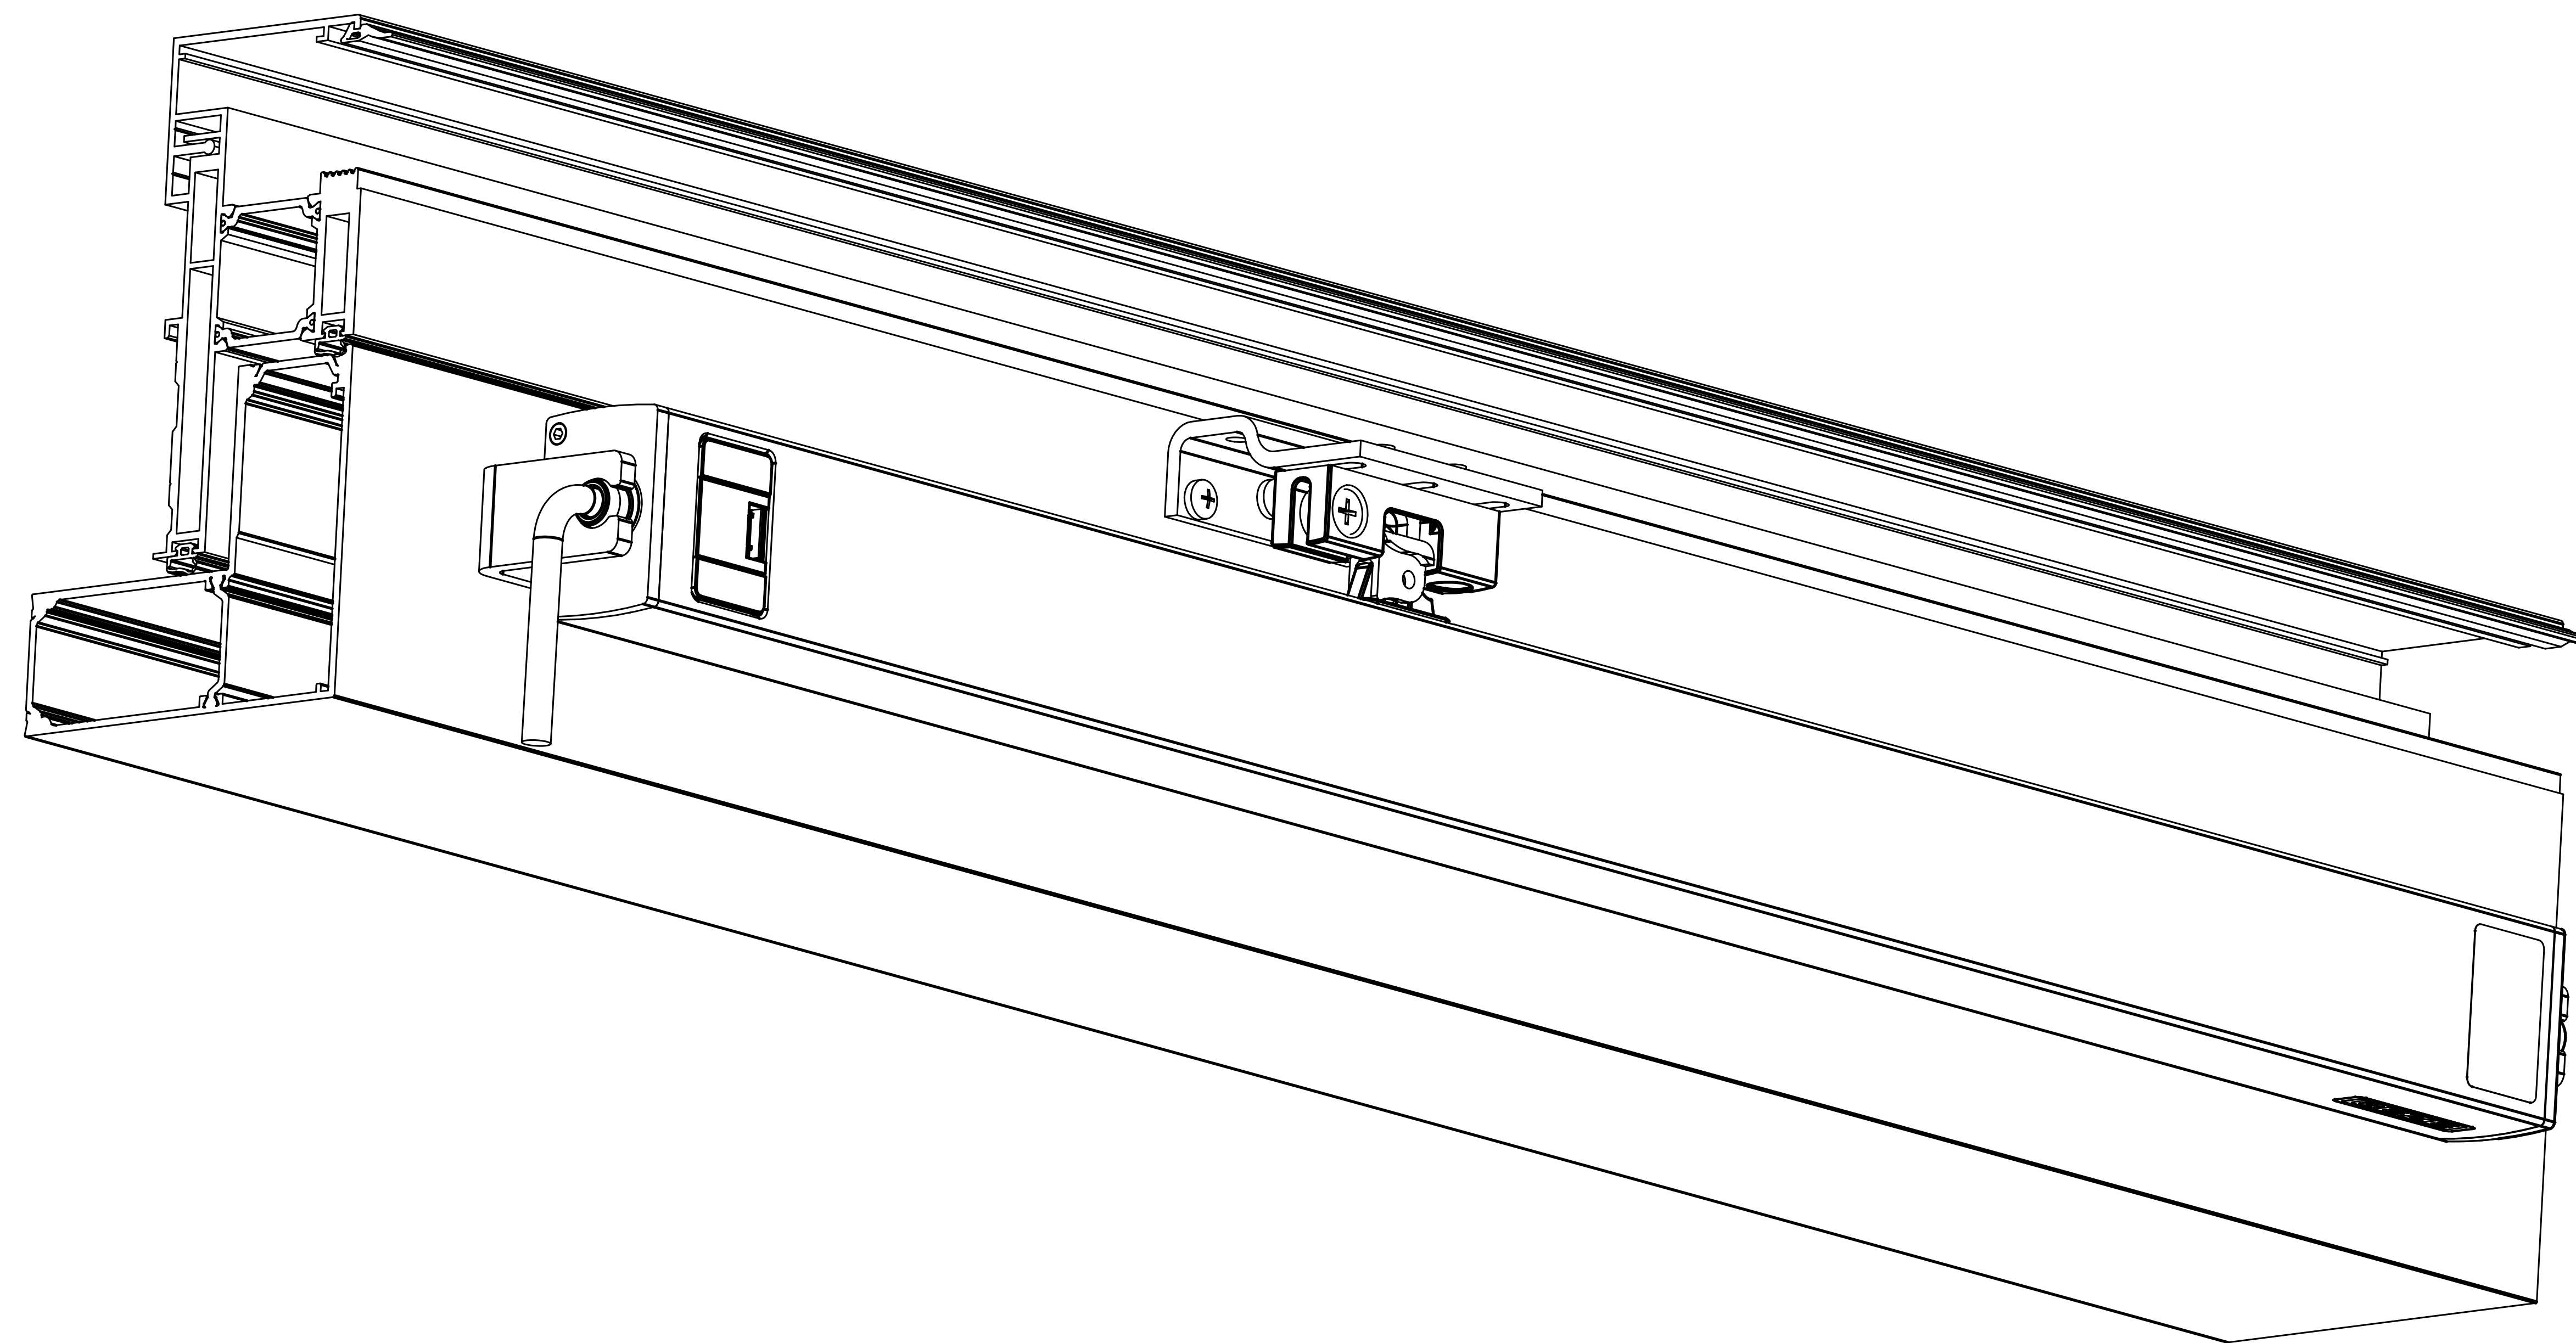

Pos.	Anz./ quant.	Teil/part
1	1	Powerchain
2	1	Konsolensatz D2/ bracket set D2
3	7	Einriemutter M5/ clinch nut M5
4	7	Linsenschraube / oval-head screw ISO 7045 M5x L (mind. 12)

Übersicht		GEZE Gepl		Benennung / designation	
vertraulich / confidential		Dateigröße		Mglass / bracket set D2	
Herstell / drawn		Name		Blatt / sheet	
1:1		1:1		1:1	
Erstellt durch		D		D	
02.02.17		10/270		45166-EP-016	