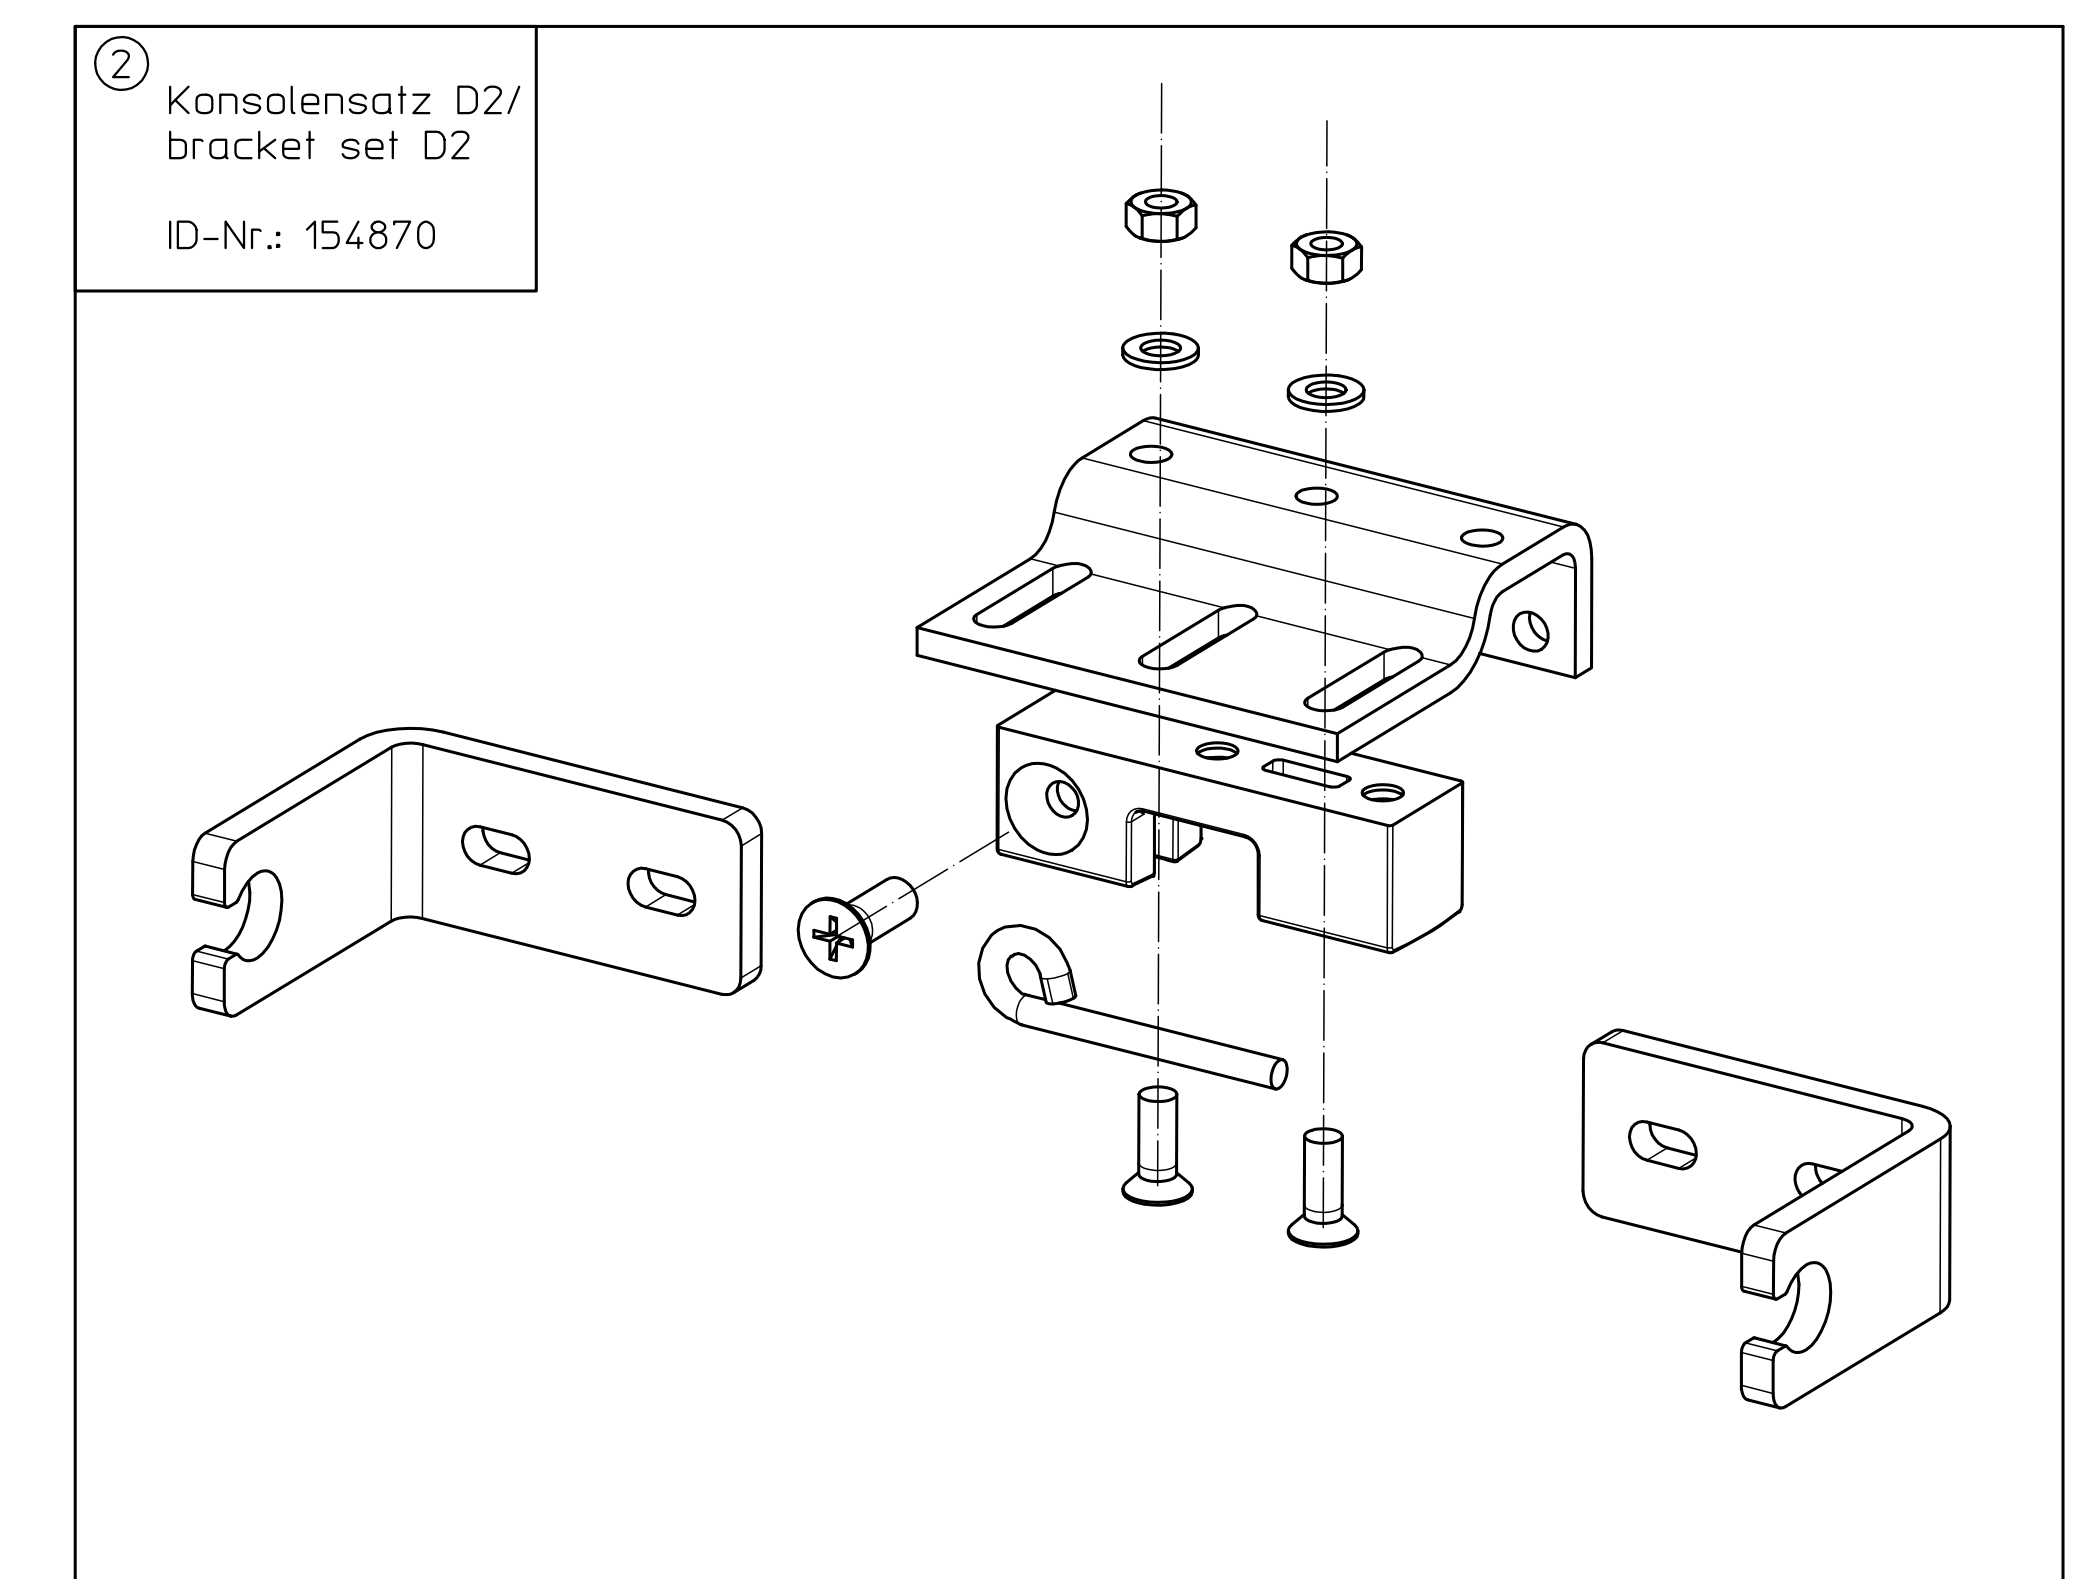

Pos.	Anz./ quant.	Teil/part
1	1	Powerchain
2	1	Konsolensatz D2/ bracket set D2
3	7	Einriemutter M5/ clinch nut M5
4	7	Linsenschraube / oval-head screw ISO 7045 M5x L (mind. 12)

Übersicht		GEZE Gepl		Benennung / designation	
vertraulich / confidential		Dateigröße		Mglass / bracket set D2	
Herstell / drawn		Name		Blatt / sheet	
1:1		1:1		1:1	
Erstellt durch		D		D	
02.02.17		10/270		45166-EP-016	