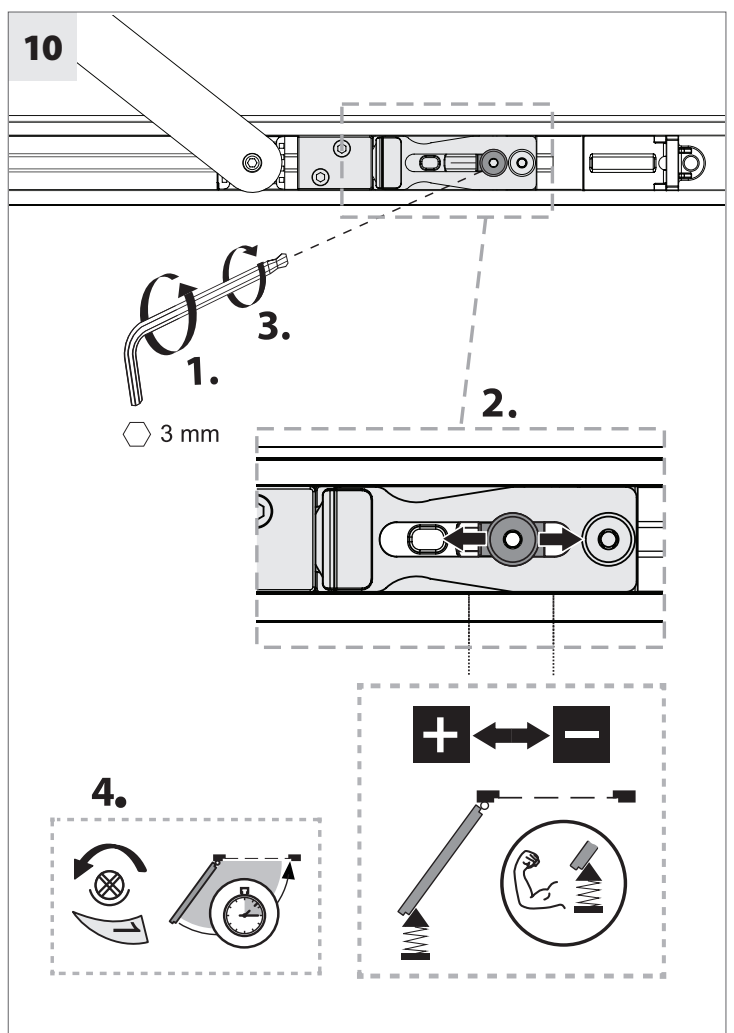

Germany GEZE Sonderkonstruktionen GmbH E-Mail: sk.de@geze.com	GEZE Industries (Tianjin) Co., Ltd. Branch Office Shanghai E-Mail: gezesh@geze.com.cn	Romania GEZE GmbH Rezentanta Romania E-Mail: office-romania@geze.com
GEZE GmbH Niederlassung Nord/Ost E-Mail: berlin.de@geze.com	GEZE Industries (Tianjin) Co., Ltd. Branch Office Guangzhou E-Mail: gezezg@geze.com.cn	Russian Federation GEZE GmbH Representative Office Russia E-Mail: office-russia@geze.com
GEZE GmbH Niederlassung West E-Mail: essen.de@geze.com	GEZE Industries (Tianjin) Co., Ltd. Branch Office Beijing E-Mail: gezebj@geze.com.cn	Scandinavia GEZE Scandinavia AB E-Mail: sverige.se@geze.com
GEZE GmbH Niederlassung Mitte E-Mail: frankfurt.de@geze.com	France GEZE France S.A.R.L. E-Mail: france.fr@geze.com	GEZE Norway E-Mail: norge.se@geze.com
GEZE GmbH Niederlassung Süd E-Mail: leonberg.de@geze.com	Hungary GEZE Hungary Kft. E-Mail: office-hungary@geze.com	GEZE Finland E-Mail: finland.se@geze.com
GEZE Service GmbH E-Mail: service-info.de@geze.com	Iberia GEZE Iberia S.R.L. E-Mail: info@geze.es	GEZE Denmark E-Mail: danmark.se@geze.com
GEZE Service GmbH Niederlassung Berlin E-Mail: service-info.de@geze.com	India GEZE GmbH India Liaison Office E-Mail: office-india@geze.com	South Africa DCLSA Distributors (Pty.) Ltd. E-Mail: info@dclsa.co.za
Austria GEZE Austria GmbH E-Mail: austria.at@geze.com	Italy GEZE Italia Srl E-Mail: italia.it@geze.com	Switzerland GEZE Schweiz AG E-Mail: schweiz.ch@geze.com
Baltic States GEZE GmbH Baltic States office E-Mail: office-latvia@geze.com	GEZE Engineering Roma Srl E-Mail: roma@geze.biz	Turkey GEZE GmbH Türkiye - İstanbul E-Mail: office-turkey@geze.com
Benelux GEZE Benelux B.V. E-Mail: benelux.nl@geze.com	Kazakhstan GEZE Central Asia E-Mail: office-kazakhstan@geze.com	Ukraine Repräsentanz GEZE GmbH Ukraine E-Mail: office-ukraine@geze.com
Bulgaria GEZE Bulgaria - Trade E-Mail: office-bulgaria@geze.com	Poland GEZE Polska Sp.z o.o. E-Mail: geze.pl@geze.com	United Arab Emirates/GCC GEZE Middle East E-Mail: geze@emirates.net.ae
China GEZE Industries (Tianjin) Co., Ltd. E-Mail: Sales-info@geze.com.cn		United Kingdom GEZE UK Ltd. E-Mail: info.uk@geze.com

GEZE GmbH
P.O.Box 1363
71229 Leonberg
Germany
Tel.: 0049 7152 203-0
Fax.: 0049 7152 203-310
www.geze.com

148728-00