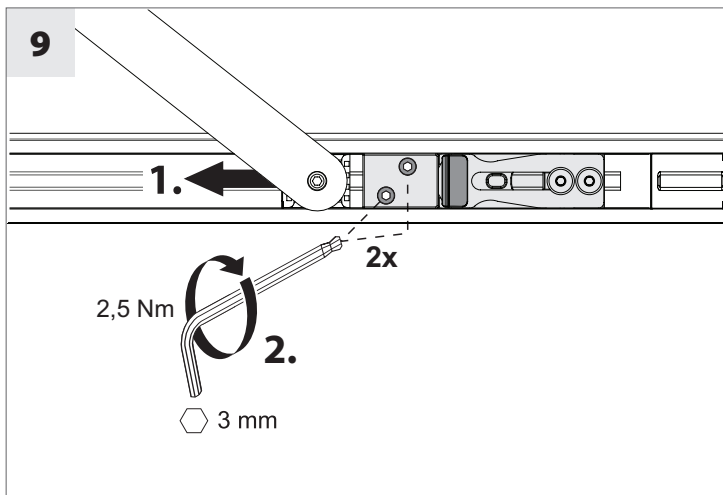

Germany GEZE Sonderkonstruktionen GmbH E-Mail: sk.de@geze.com	GEZE Industries (Tianjin) Co., Ltd. Branch Office Shanghai E-Mail: gezesh@geze.com.cn	Romania GEZE GmbH Rezentanta Romania E-Mail: office-romania@geze.com
GEZE GmbH Niederlassung Nord/Ost E-Mail: berlin.de@geze.com	GEZE Industries (Tianjin) Co., Ltd. Branch Office Guangzhou E-Mail: gezezg@geze.com.cn	Russian Federation GEZE GmbH Representative Office Russia E-Mail: office-russia@geze.com
GEZE GmbH Niederlassung West E-Mail: essen.de@geze.com	GEZE Industries (Tianjin) Co., Ltd. Branch Office Beijing E-Mail: gezebj@geze.com.cn	Scandinavia GEZE Scandinavia AB E-Mail: sverige.se@geze.com
GEZE GmbH Niederlassung Mitte E-Mail: frankfurt.de@geze.com	France GEZE France S.A.R.L. E-Mail: france.fr@geze.com	GEZE Norway E-Mail: norge.se@geze.com
GEZE GmbH Niederlassung Süd E-Mail: leonberg.de@geze.com	Hungary GEZE Hungary Kft. E-Mail: office-hungary@geze.com	GEZE Finland E-Mail: finland.se@geze.com
GEZE Service GmbH E-Mail: service-info.de@geze.com	Iberia GEZE Iberia S.R.L. E-Mail: info@geze.es	GEZE Denmark E-Mail: danmark.se@geze.com
GEZE Service GmbH Niederlassung Berlin E-Mail: service-info.de@geze.com	India GEZE GmbH India Liaison Office E-Mail: office-india@geze.com	South Africa DCLSA Distributors (Pty.) Ltd. E-Mail: info@dclsa.co.za
Austria GEZE Austria GmbH E-Mail: austria.at@geze.com	Italy GEZE Italia Srl E-Mail: italia.it@geze.com	Switzerland GEZE Schweiz AG E-Mail: schweiz.ch@geze.com
Baltic States GEZE GmbH Baltic States office E-Mail: office-latvia@geze.com	GEZE Engineering Roma Srl E-Mail: roma@geze.biz	Turkey GEZE GmbH Türkiye - İstanbul E-Mail: office-turkey@geze.com
Benelux GEZE Benelux B.V. E-Mail: benelux.nl@geze.com	Kazakhstan GEZE Central Asia E-Mail: office-kazakhstan@geze.com	Ukraine Repräsentanz GEZE GmbH Ukraine E-Mail: office-ukraine@geze.com
Bulgaria GEZE Bulgaria - Trade E-Mail: office-bulgaria@geze.com	Poland GEZE Polska Sp.z o.o. E-Mail: geze.pl@geze.com	United Arab Emirates/GCC GEZE Middle East E-Mail: geze@emirates.net.ae
China GEZE Industries (Tianjin) Co., Ltd. E-Mail: Sales-info@geze.com.cn		United Kingdom GEZE UK Ltd. E-Mail: info.uk@geze.com

GEZE GmbH
P.O.Box 1363
71229 Leonberg
Germany
Tel.: 0049 7152 203-0
Fax.: 0049 7152 203-310
www.geze.com

148728-00