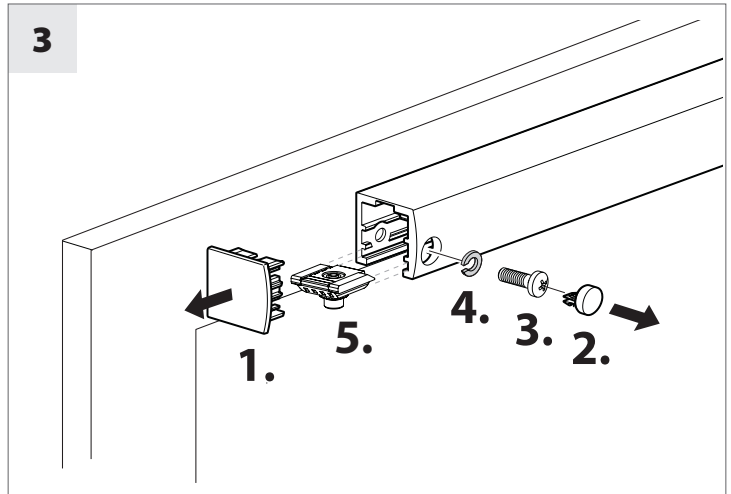

EClime Feststelleinheit Hold-open unit Dispositif d'arrêt	DE Montageanleitung GB Mounting instructions FR Instructions de montage