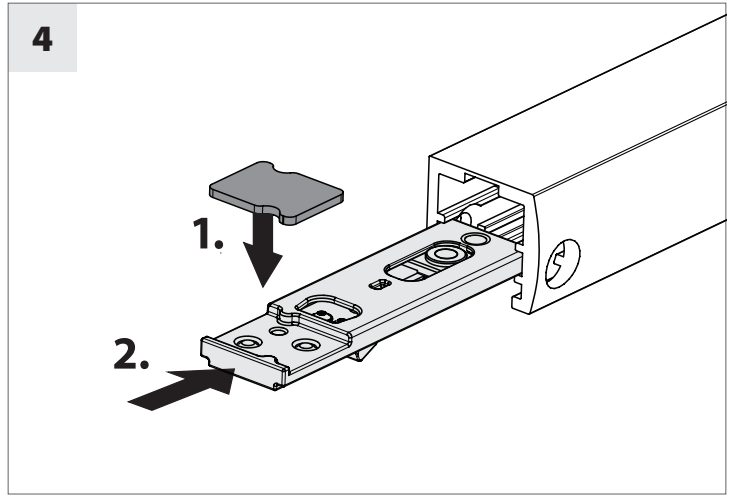

EClime Feststelleinheit Hold-open unit Dispositif d'arrêt	DE Montageanleitung GB Mounting instructions FR Instructions de montage