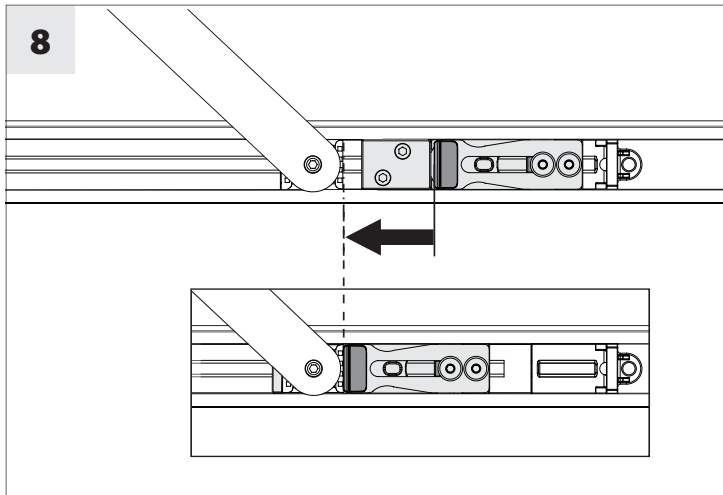

Germany GEZE Sonderkonstruktionen GmbH E-Mail: sk.de@geze.com	GEZE Industries (Tianjin) Co., Ltd. Branch Office Shanghai E-Mail: gezesh@geze.com.cn	Romania GEZE GmbH Rezentanta Romania E-Mail: office-romania@geze.com
GEZE GmbH Niederlassung Nord/Ost E-Mail: berlin.de@geze.com	GEZE Industries (Tianjin) Co., Ltd. Branch Office Guangzhou E-Mail: gezezg@geze.com.cn	Russian Federation GEZE GmbH Representative Office Russia E-Mail: office-russia@geze.com
GEZE GmbH Niederlassung West E-Mail: essen.de@geze.com	GEZE Industries (Tianjin) Co., Ltd. Branch Office Beijing E-Mail: gezebj@geze.com.cn	Scandinavia GEZE Scandinavia AB E-Mail: sverige.se@geze.com
GEZE GmbH Niederlassung Mitte E-Mail: frankfurt.de@geze.com	France GEZE France S.A.R.L. E-Mail: france.fr@geze.com	GEZE Norway E-Mail: norge.se@geze.com
GEZE GmbH Niederlassung Süd E-Mail: leonberg.de@geze.com	Hungary GEZE Hungary Kft. E-Mail: office-hungary@geze.com	GEZE Finland E-Mail: finland.se@geze.com
GEZE Service GmbH E-Mail: service-info.de@geze.com	Iberia GEZE Iberia S.R.L. E-Mail: info@geze.es	GEZE Denmark E-Mail: danmark.se@geze.com
GEZE Service GmbH Niederlassung Berlin E-Mail: service-info.de@geze.com	India GEZE GmbH India Liaison Office E-Mail: office-india@geze.com	South Africa DCLSA Distributors (Pty.) Ltd. E-Mail: info@dclsa.co.za
Austria GEZE Austria GmbH E-Mail: austria.at@geze.com	Italy GEZE Italia Srl E-Mail: italia.it@geze.com	Switzerland GEZE Schweiz AG E-Mail: schweiz.ch@geze.com
Baltic States GEZE GmbH Baltic States office E-Mail: office-latvia@geze.com	GEZE Engineering Roma Srl E-Mail: roma@geze.biz	Turkey GEZE GmbH Türkiye - İstanbul E-Mail: office-turkey@geze.com
Benelux GEZE Benelux B.V. E-Mail: benelux.nl@geze.com	Kazakhstan GEZE Central Asia E-Mail: office-kazakhstan@geze.com	Ukraine Repräsentanz GEZE GmbH Ukraine E-Mail: office-ukraine@geze.com
Bulgaria GEZE Bulgaria - Trade E-Mail: office-bulgaria@geze.com	Poland GEZE Polska Sp.z o.o. E-Mail: geze.pl@geze.com	United Arab Emirates/GCC GEZE Middle East E-Mail: geze@emirates.net.ae
China GEZE Industries (Tianjin) Co., Ltd. E-Mail: Sales-info@geze.com.cn		United Kingdom GEZE UK Ltd. E-Mail: info.uk@geze.com

GEZE GmbH
P.O.Box 1363
71229 Leonberg
Germany
Tel.: 0049 7152 203-0
Fax.: 0049 7152 203-310
www.geze.com

148728-00