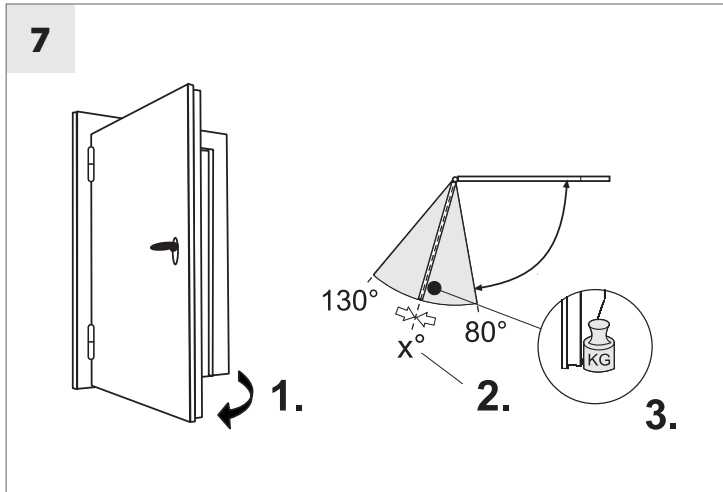

Germany GEZE Sonderkonstruktionen GmbH E-Mail: sk.de@geze.com	GEZE Industries (Tianjin) Co., Ltd. Branch Office Shanghai E-Mail: gezesh@geze.com.cn	Romania GEZE GmbH Rezentanta Romania E-Mail: office-romania@geze.com
GEZE GmbH Niederlassung Nord/Ost E-Mail: berlin.de@geze.com	GEZE Industries (Tianjin) Co., Ltd. Branch Office Guangzhou E-Mail: gezezg@geze.com.cn	Russian Federation GEZE GmbH Representative Office Russia E-Mail: office-russia@geze.com
GEZE GmbH Niederlassung West E-Mail: essen.de@geze.com	GEZE Industries (Tianjin) Co., Ltd. Branch Office Beijing E-Mail: gezebj@geze.com.cn	Scandinavia GEZE Scandinavia AB E-Mail: sverige.se@geze.com
GEZE GmbH Niederlassung Mitte E-Mail: frankfurt.de@geze.com	France GEZE France S.A.R.L. E-Mail: france.fr@geze.com	GEZE Norway E-Mail: norge.se@geze.com
GEZE GmbH Niederlassung Süd E-Mail: leonberg.de@geze.com	Hungary GEZE Hungary Kft. E-Mail: office-hungary@geze.com	GEZE Finland E-Mail: finland.se@geze.com
GEZE Service GmbH E-Mail: service-info.de@geze.com	Iberia GEZE Iberia S.R.L. E-Mail: info@geze.es	GEZE Denmark E-Mail: danmark.se@geze.com
GEZE Service GmbH Niederlassung Berlin E-Mail: service-info.de@geze.com	India GEZE GmbH India Liaison Office E-Mail: office-india@geze.com	South Africa DCLSA Distributors (Pty.) Ltd. E-Mail: info@dclsa.co.za
Austria GEZE Austria GmbH E-Mail: austria.at@geze.com	Italy GEZE Italia Srl E-Mail: italia.it@geze.com	Switzerland GEZE Schweiz AG E-Mail: schweiz.ch@geze.com
Baltic States GEZE GmbH Baltic States office E-Mail: office-latvia@geze.com	GEZE Engineering Roma Srl E-Mail: roma@geze.biz	Turkey GEZE GmbH Türkiye - İstanbul E-Mail: office-turkey@geze.com
Benelux GEZE Benelux B.V. E-Mail: benelux.nl@geze.com	Kazakhstan GEZE Central Asia E-Mail: office-kazakhstan@geze.com	Ukraine Repräsentanz GEZE GmbH Ukraine E-Mail: office-ukraine@geze.com
Bulgaria GEZE Bulgaria - Trade E-Mail: office-bulgaria@geze.com	Poland GEZE Polska Sp.z o.o. E-Mail: geze.pl@geze.com	United Arab Emirates/GCC GEZE Middle East E-Mail: geze@emirates.net.ae
China GEZE Industries (Tianjin) Co., Ltd. E-Mail: Sales-info@geze.com.cn		United Kingdom GEZE UK Ltd. E-Mail: info.uk@geze.com

GEZE GmbH
P.O.Box 1363
71229 Leonberg
Germany
Tel.: 0049 7152 203-0
Fax.: 0049 7152 203-310
www.geze.com

148728-00