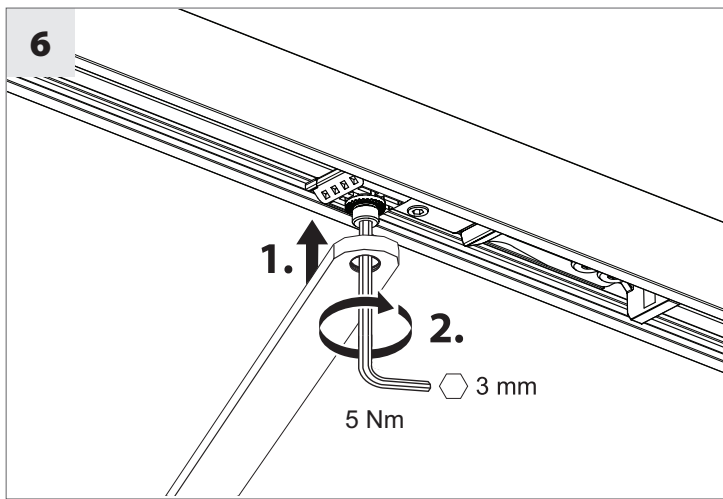

Germany GEZE Sonderkonstruktionen GmbH E-Mail: sk.de@geze.com	GEZE Industries (Tianjin) Co., Ltd. Branch Office Shanghai E-Mail: gezesh@geze.com.cn	Romania GEZE GmbH Rezentanta Romania E-Mail: office-romania@geze.com
GEZE GmbH Niederlassung Nord/Ost E-Mail: berlin.de@geze.com	GEZE Industries (Tianjin) Co., Ltd. Branch Office Guangzhou E-Mail: gezezg@geze.com.cn	Russian Federation GEZE GmbH Representative Office Russia E-Mail: office-russia@geze.com
GEZE GmbH Niederlassung West E-Mail: essen.de@geze.com	GEZE Industries (Tianjin) Co., Ltd. Branch Office Beijing E-Mail: gezebj@geze.com.cn	Scandinavia GEZE Scandinavia AB E-Mail: sverige.se@geze.com
GEZE GmbH Niederlassung Mitte E-Mail: frankfurt.de@geze.com	France GEZE France S.A.R.L. E-Mail: france.fr@geze.com	GEZE Norway E-Mail: norge.se@geze.com
GEZE GmbH Niederlassung Süd E-Mail: leonberg.de@geze.com	Hungary GEZE Hungary Kft. E-Mail: office-hungary@geze.com	GEZE Finland E-Mail: finland.se@geze.com
GEZE Service GmbH E-Mail: service-info.de@geze.com	Iberia GEZE Iberia S.R.L. E-Mail: info@geze.es	GEZE Denmark E-Mail: danmark.se@geze.com
GEZE Service GmbH Niederlassung Berlin E-Mail: service-info.de@geze.com	India GEZE GmbH India Liaison Office E-Mail: office-india@geze.com	South Africa DCLSA Distributors (Pty.) Ltd. E-Mail: info@dclsa.co.za
Austria GEZE Austria GmbH E-Mail: austria.at@geze.com	Italy GEZE Italia Srl E-Mail: italia.it@geze.com	Switzerland GEZE Schweiz AG E-Mail: schweiz.ch@geze.com
Baltic States GEZE GmbH Baltic States office E-Mail: office-latvia@geze.com	GEZE Engineering Roma Srl E-Mail: roma@geze.biz	Turkey GEZE GmbH Türkiye - İstanbul E-Mail: office-turkey@geze.com
Benelux GEZE Benelux B.V. E-Mail: benelux.nl@geze.com	Kazakhstan GEZE Central Asia E-Mail: office-kazakhstan@geze.com	Ukraine Repräsentanz GEZE GmbH Ukraine E-Mail: office-ukraine@geze.com
Bulgaria GEZE Bulgaria - Trade E-Mail: office-bulgaria@geze.com	Poland GEZE Polska Sp.z o.o. E-Mail: geze.pl@geze.com	United Arab Emirates/GCC GEZE Middle East E-Mail: geze@emirates.net.ae
China GEZE Industries (Tianjin) Co., Ltd. E-Mail: Sales-info@geze.com.cn		United Kingdom GEZE UK Ltd. E-Mail: info.uk@geze.com

GEZE GmbH
P.O.Box 1363
71229 Leonberg
Germany
Tel.: 0049 7152 203-0
Fax.: 0049 7152 203-310
www.geze.com

148728-00