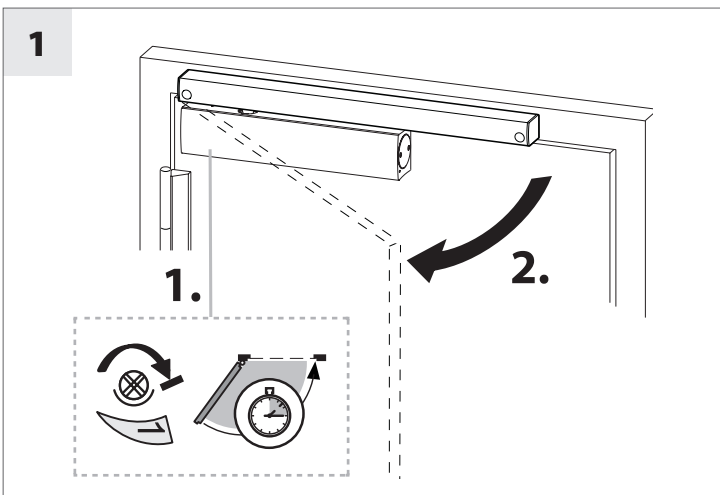

EClime Feststelleinheit Hold-open unit Dispositif d'arrêt	DE Montageanleitung GB Mounting instructions FR Instructions de montage