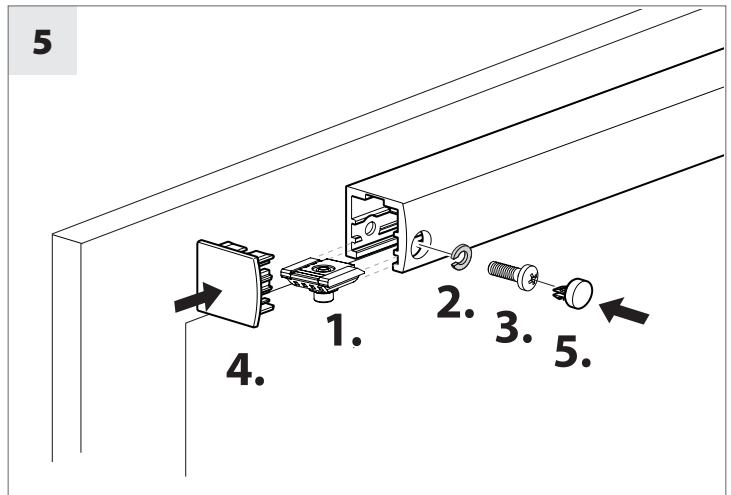

EClime Feststelleinheit Hold-open unit Dispositif d'arrêt	DE Montageanleitung GB Mounting instructions FR Instructions de montage