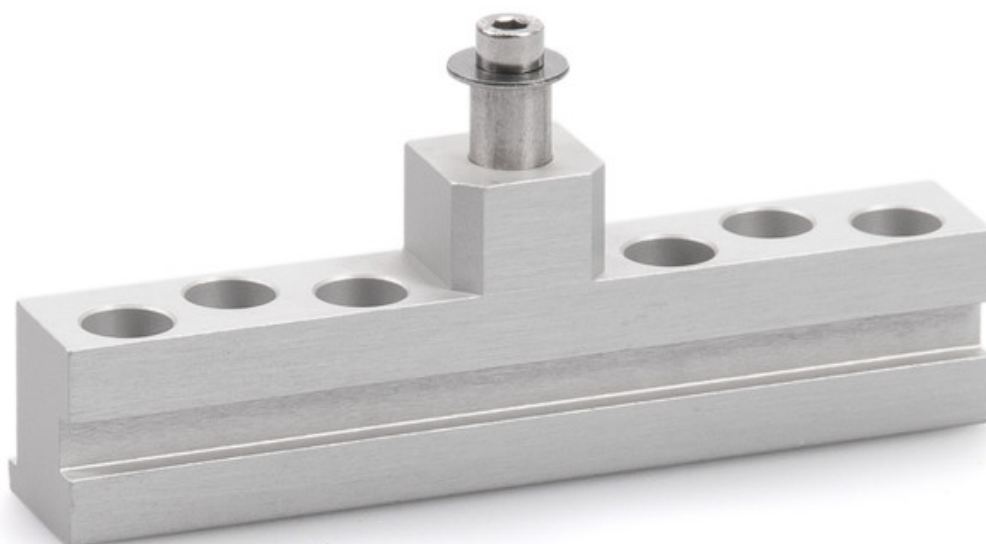

Fiche technique

Support pour fixation sur le vantail E 3000 NSK HE *

Pour le montage sur fenêtre de toit des entraînements à vérin
E 1500 S et E 3000

CHAMPS D'APPLICATION

→ Montage sur le bord de fermeture secondaire sur les fenêtres de toit de type Heroal 85 D

Support pour fixation sur le vantail E 3000 NSK HE *

CARACTÉRISTIQUES DU PRODUIT

→ Fixation facile

DONNÉES TECHNIQUES

Nom commercial Support pour fixation sur le vantail E 3000 NSK HE *

VARIANTES / INFORMATIONS COMMERCIALES

Désignation	Description	N° d'identification	Couleur
Support pour fixation sur le vantail E 3000 NSK HE *	pour le montage sur le bord de fermeture secondaire des fenêtres de toit (Heroal 85 D)	136206	EV1