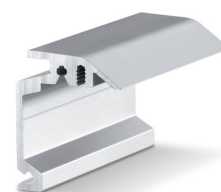

ÉQUERRE MURALE INVISIBLE PERLAN

Équerre de fixation murale pour le montage mural caché de rails

Désignation	Description	N° d'identification	Couleur
Équerre murale invisible Perlan	sur mesure, pour les vantaux d'épaisseur max. de 37 mm	130468	finition inox
Équerre murale invisible Perlan	sur mesure, pour les vantaux d'épaisseur max. de 37 mm	130462	EV1

KIT PERLAN SOFTSTOP VERSION COURTE, AMORTISSEUR D'UN CÔTÉ, JUSQU'À 80 KG

Perlan Softstop avec amortissement d'un côté pour des poids de vantaux jusqu'à 80 kg et des largeurs de vantaux de 575 à 900 mm