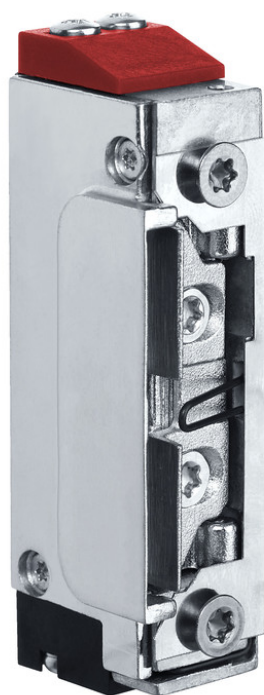

Fiche technique

A4001-KB 2POL *

Ouvre-porte avec contact de signal de la porte et guidage du pêne compact

CHAMPS D'APPLICATION

- Portes standard avec contrôle des accès
- Peut être monté sur des portes à charnières gauche et droite, ainsi que verticalement ou horizontalement
- Connexion au courant continu ou alternatif

CARACTÉRISTIQUES DU PRODUIT

- Ouverture presque silencieuse en un clic en courant continu
- La technique à double bobine permet une plus grande plage de tension de service
- Diode de protection CEM bipolaire intégrée qui protège les composants électroniques connectés contre la tension inverse
- Contact de signal de la porte actionné par le demi-tour
- Dimensions compactes
- Demi-tour radial réglable de 3 mm, par incréments de 0,75 mm
- Guidage du pêne compact pour installation dans les portes à bord profilé fermé
- Activation sécurisée du demi-tour en cas de précharge élevée
- Vis de connexion pré-assemblées, facilitant le montage

DONNÉES TECHNIQUES

Nom commercial	A4001-KB 2POL *
Dimensions	19.9 x 75.7 x 27.9 mm
Sens d'ouverture	gauche / droite
Position de réglage x cote de trame	4 x 0.75 mm
Profondeur de prise du pêne	4.5 mm
Position de montage horizontale / verticale	Oui
À rupture de courant	Non
Courant de fonctionnement	Oui
Pièce de rechange	Non
Tension fonctionnement continu	24V AC/DC
Autorisation pour portes pare-flammes	Non
Déverrouillage mécanique	Non
Surveillance de la porte	Oui
Diode de protection CEM bipolaire intégrée	Oui

VARIANTES / INFORMATIONS COMMERCIALES

Désignation	Description	N° d'identification	Couleur	Dimensions	Sens d'ouverture
Ouvre-porte à vecteur A4001-KB *	Principe de fonctionnement : courant de fonctionnement / avec contact de signal de porte / avec guidage de pêne compact / Contact du couple : 24 - 48 V CA/CC +/- 15 % / Résistance au fonctionnement continu : 24 V CA/CC +/- 15 % / Consommation de courant : 150 mA (pour 24 V) / Dimensions (l x h x p) : 19,9 x 74,7 x 25 mm	191070	rouge	19.9 x 75.7 x 27.9 mm	gauche / droite